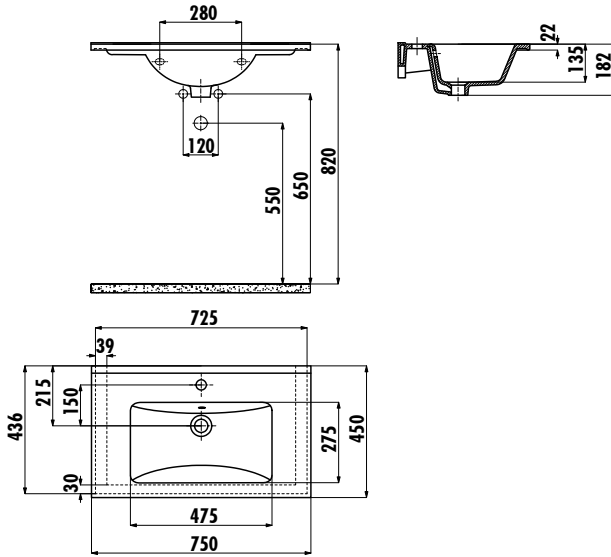

TEKNİK ÇİZİM

ÖZELLİKLER

Creavit önceden haber vermeksizin, ürünlerde ve teknik detaylarda değişiklik yapma hakkını saklı tutar.

Kalite Yönetim Sistemi

Müşteri Memnuniyeti Belgesi

Çevre Yönetim Sistemi

İş Sağlığı ve Güvenliği Yönetim Sistemi

LGA

Alman Standartlarına Uygunluk Belgesi

kiwa

Hollanda Standartlarına Uygunluk Belgesi

GOST - R

Rusya Standartlarına Uygunluk Belgesi

UKRSEPRO

Ukrayna Standartlarına Uygunluk Belgesi

İsrail Standartlarına Uygunluk Belgesi

Nijerya Standartlarına Uygunluk Belgesi

Türk Standartlarına Uygunluk Belgesi