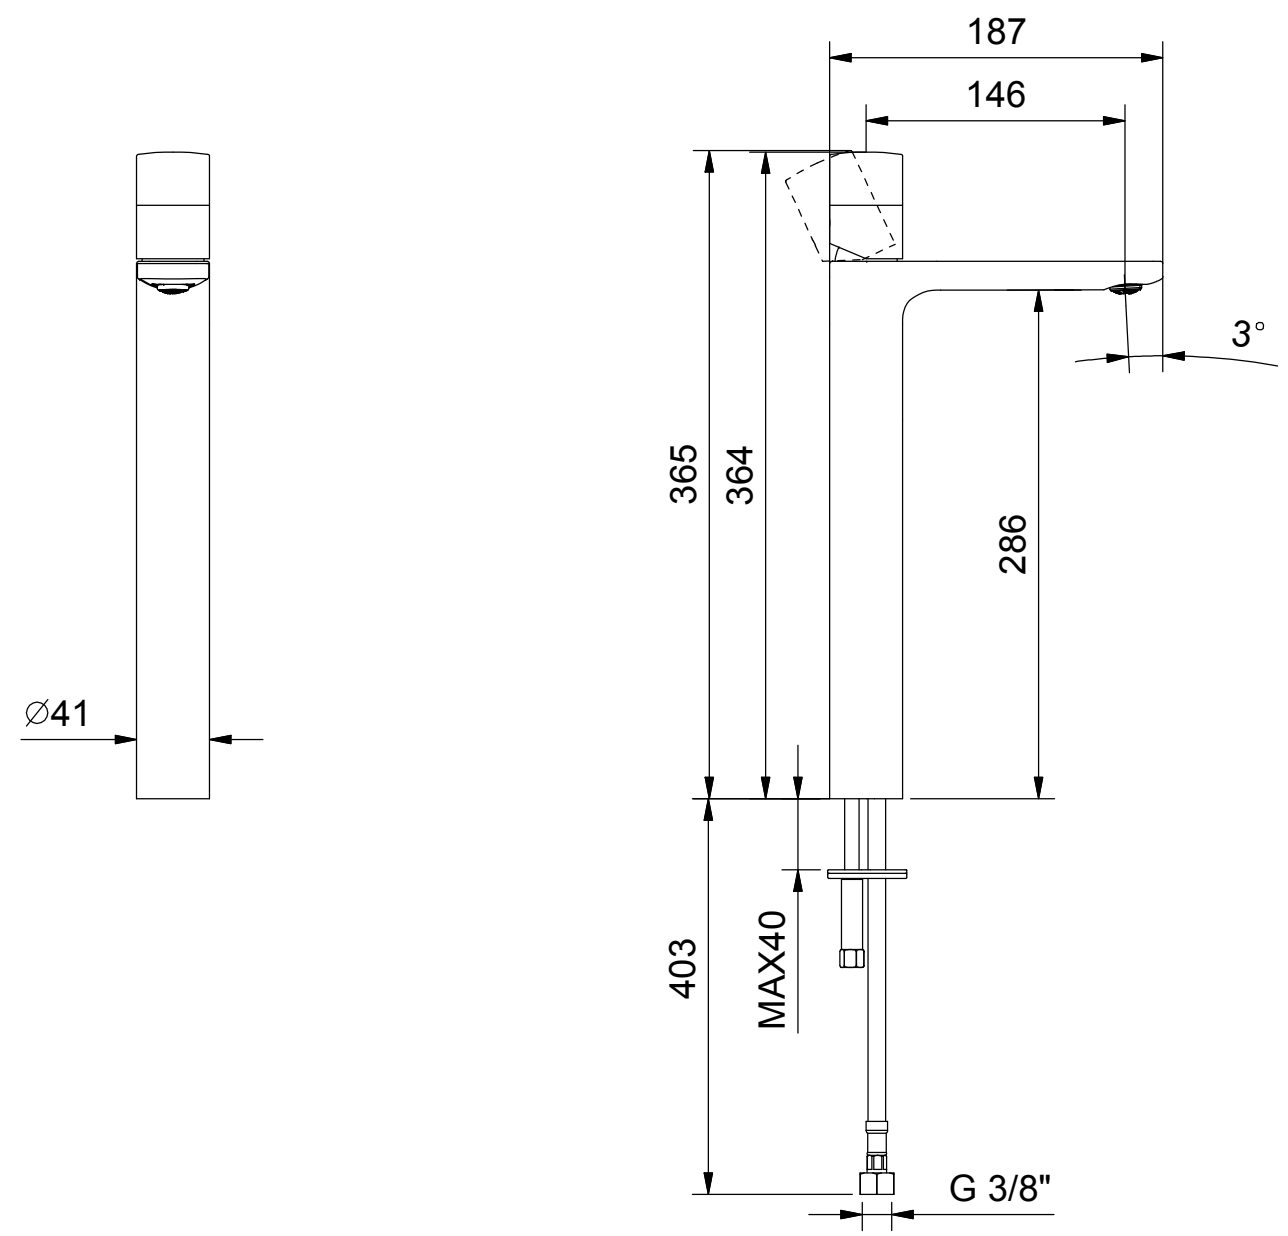

1 2 3 4 5 6

A

A

B

B

C

C

D

D

|               |  |                  |
|---------------|--|------------------|
| Art.: S006SWF | Serie: NICE  |                  |
|               | Desc.:<br>IT- MISCELATORE LAVABO ALTO MONOFORO<br>EN- SINGLE HOLE HIGH WASHBASIN MIXERL<br>DE- LOCH WASCHTISCHMISHER HOCH<br>FR- MITIGEUR LAVABO SUREL V MONOTROU<br>ES- MONOMANDO LAVABO ALTO | Data: 29/03/2018 |
|               |  | Rev.: 0          |
|               |  | Disegnato:       |
|               |  | Approvato: ...   |

1 2 3 4 5 6