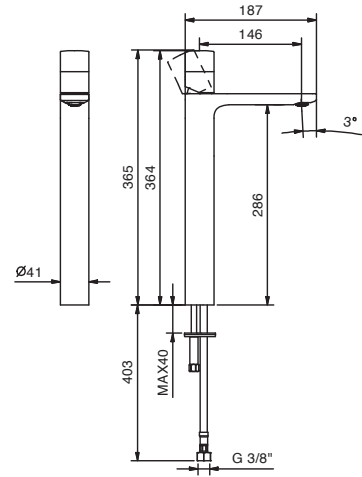

APT. S006SWF

Смеситель для раковины на 1 отверстие, высокий излив

- h. 37 см
- вылет 16 см
- без ручки
- ограничитель потока воды до 5 л/мин при 3 бар
- подводка
- без донного клапана

ручки заказываются отдельно,
см. раздел "Ручки"

Отделки:

☐	Хром	65 02 S006SWF
☐	Черный матовый	65 13 S006SWF

Проект:

Комната:

Дата:

Комментарии:

сертификаты:

leadfree

NEW