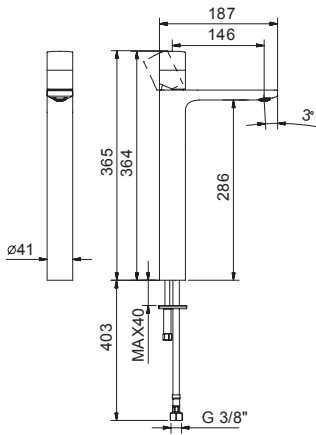

FANTINI
RUBINETTI

NICE

ART. S006SWF - Miscelatore lavabo alto monoforo / Single-hole high washbasin mixer / Mitigeur lavabo surélevé monotrou

N°	Codice / Code	Descrizione / Description / Désignation
1	90 __ Q432	Cappuccio coprighiera Nut-ring cap Capouchon sous manette
2	90 00 Q433	Ghiera bloccaggio per cartuccia Locking ring for cartridge Écrou de serrage pour cartouche
3	90 00 R470	Cartuccia Ø 25 mm Ø 25 mm cartridge Cartouche Ø 25 mm
4	90 00 8913	Aeratore M24x1 Aerator M24x1 Aérateur M24x1
5	90 __ Q020	Anello base miscelatore Mixer base ring Anneau base de mitigeur
6	90 00 8997	Confezione di fissaggio Fixing kit Kit de fixation
7	90 02 Q025	Coppia di flessibili M8x1 3/8" 45 cm con guarnizione Pair of flexible hoses M8x1 3/8" 45 cm with gaskets Paire de flexibles M8x1 3/8" 45 cm avec joint
8	90 00 Q434	Adattatore per maniglia Adapter for handle Adaptateur pour manette

-- Questo codice alfanumerico indica la finitura o il materiale
This alphanumeric code indicates the finish or raw material
Ce code alphanumérique indique la finition ou le matériel