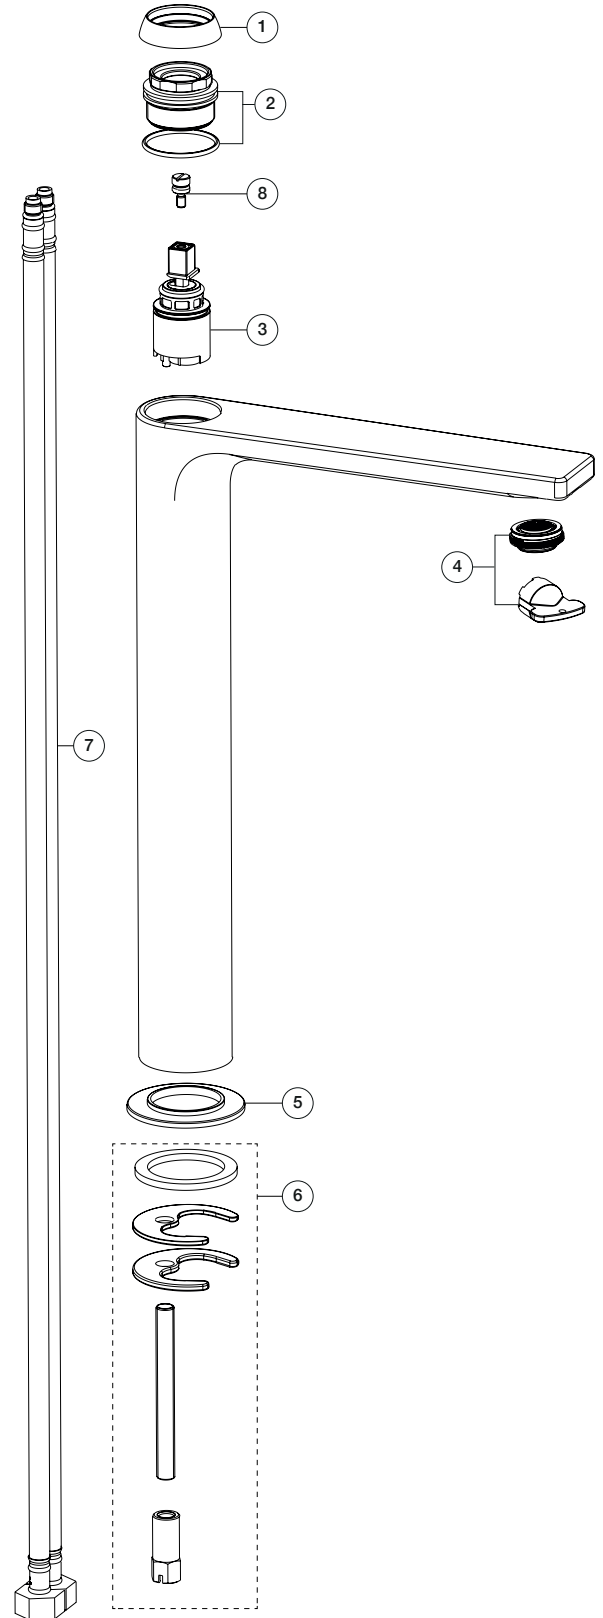

FANTINI
RUBINETTI

NICE

ART. S006SWF - Miscelatore lavabo alto monoforo / Single-hole high washbasin mixer / Mitigeur lavabo surélevé monotrou

N°	Codice / Code	Descrizione / Description / Désignation
1	90 __ Q432	Cappuccio coprighiera Nut-ring cap Capouchon sous manette
2	90 00 Q433	Ghiera bloccaggio per cartuccia Locking ring for cartridge Écrou de serrage pour cartouche
3	90 00 R470	Cartuccia Ø 25 mm Ø 25 mm cartridge Cartouche Ø 25 mm
4	90 00 8913	Aeratore M24x1 Aerator M24x1 Aérateur M24x1
5	90 __ Q020	Anello base miscelatore Mixer base ring Anneau base de mitigeur
6	90 00 8997	Confezione di fissaggio Fixing kit Kit de fixation
7	90 02 Q025	Coppia di flessibili M8x1 3/8" 45 cm con guarnizione Pair of flexible hoses M8x1 3/8" 45 cm with gaskets Paire de flexibles M8x1 3/8" 45 cm avec joint
8	90 00 Q434	Adattatore per maniglia Adapter for handle Adaptateur pour manette

-- Questo codice alfanumerico indica la finitura o il materiale
This alphanumeric code indicates the finish or raw material
Ce code alphanumérique indique la finition ou le matériel