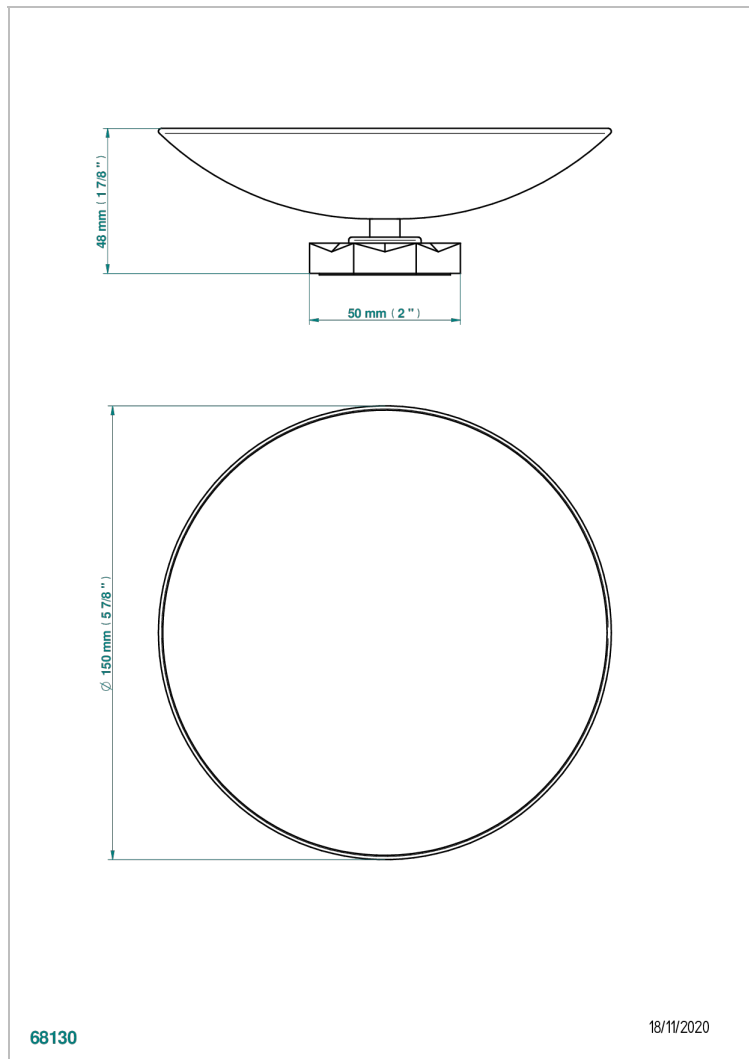

NIHAL PORCELAINE IVOIRE

U2N-544GM

Мыльница на подставке, диаметр : 150 мм

THG[®]
PARIS

ХАРАКТЕРИСТИКИ

- Nihal porcelaine ivoire
- Мыльница на подставке, диаметр : 150 мм

ДОСТУПНЫЕ ВАРИАНТЫ ПОКРЫТИЙ

Blush PVD - H62
Graphite PVD - H64
Matt Umber PVD - H67
Matt blush PVD - H60
Matt graphite PVD - H65
Umber PVD - H66

Аранья (чёрный никель) - D24
Бронза - D01
Золото - F01
Матовая красная старинная медь - H07
Матовое золото - F07
Матовое светлое золото - F31

Матовый никель - C01
Матовый хром - C02
Никель - B01
Покрытие PVD бронза - F33
Покрытие PVD золотистый цвет - H52
Покрытие PVD латунь - H49