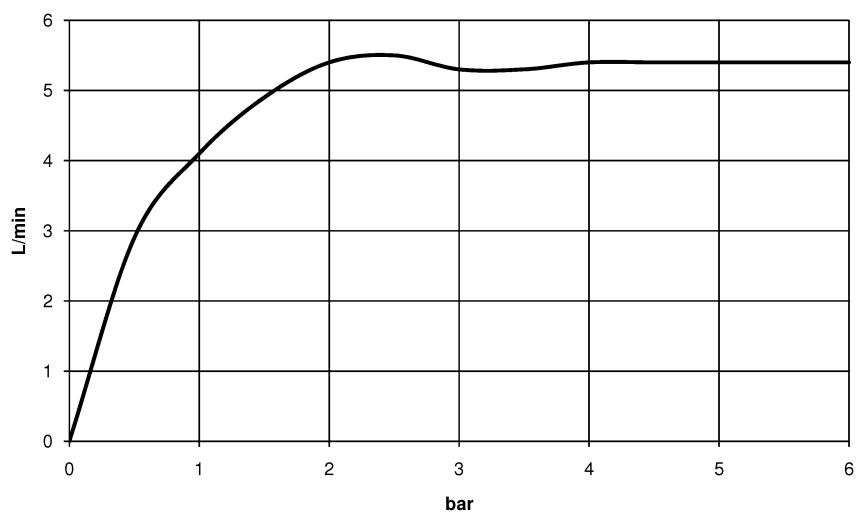

Умывальник - Lissé

Смеситель для умывальника на три отверстия со сливным гарнитуром - платина

Артикульный номер: 20 713 845-06

график расхода