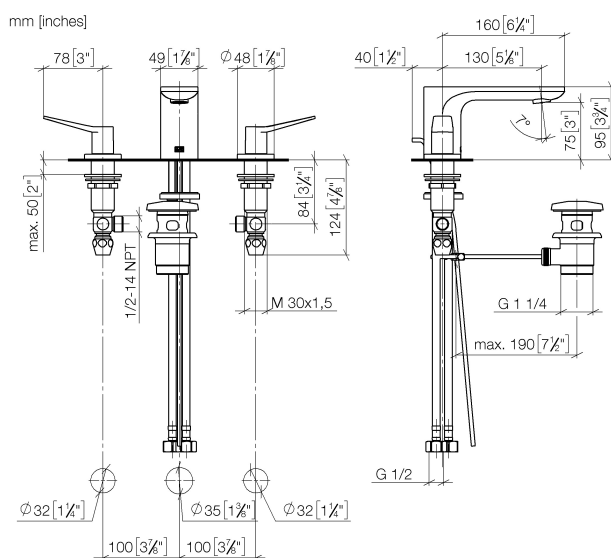

Умывальник - Lissé

Смеситель для умывальника на три отверстия со сливным гарнитуром - платина

Артикульный номер: 20 713 845-06

- вылет 130 мм
- неподвижный излив
- круглая обогащенная воздухом струя
- высота смесителя 95 мм
- высота до аэратора 75 мм
- диаметр отверстия вентиля бокового 32 мм
- диаметр отверстия под излив 35 мм
- розетка Ø 48 мм
- расход макс. 5,7 л/мин
- не содержит свинца
- Группа смесителей согл. DIN 4109: 1 (ADA)
- Только для умывальника с переливным устройством.

платина матовая

Для данного артикула требуются комплектующие.

размерный чертеж

Все величины в мм / дюймах = мм x 0,0394

Умывальник - Lissé

Смеситель для умывальника на три отверстия со сливным гарнитуром - платина

Артикульный номер: 20 713 845-06

график расхода

Умывальник - Lissé

Смеситель для умывальника на три отверстия со сливным гарнитуром - платина

Артикульный номер: 20 713 845-06

Другие варианты поверхностей

хром