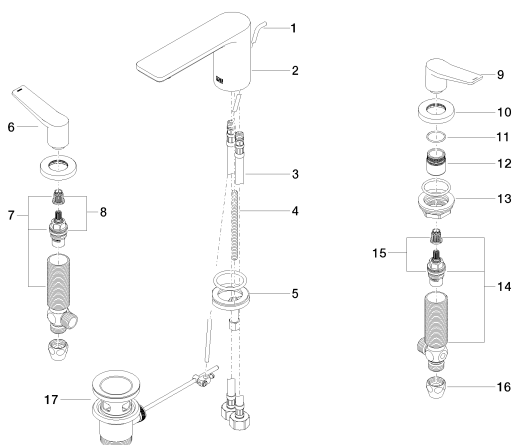

Умывальник - Lissé

Смеситель для умывальника на три отверстия со сливным гарнитуром - платина

Артикульный номер: 20 713 845-06

Спецификация запасных частей

№	Артикульный №	Наименование	Расходуемое кол-во
1	09 31 09 120-06	Тяга Ø 5 x 400 мм - платина матовая	1
2	90 11 84 013 00-06	Излив 130 мм - платина матовая	1
3	04 30 04 019 00 90	Напорный шланг M10x1 x 1/2" x 420 мм -	2
4	09 31 11 012 90	Крепление M8 x110 мм -	1
5	04 30 11 038 75 90	Крепление Ø 52 x 1,5 мм -	1
6	09 20 84 025-06	Ручка 28 x 55,6 x 91,5 мм - платина матовая	1
7	04 17 11 055 51 90	Вентиль боковой заправление вправо 1/2" -	1
8	90 90 03 151 00 90	Деталь верха заправление вправо 1/2" -	1
9	09 20 84 024-06	Ручка 28 x 55,6 x 91,5 мм - платина матовая	1
10	09 27 84 023-06	крышка Ø 48,2 x 7,1 мм - платина матовая	2
11	09 14 10 098 90	O-Ring 22,0 x 1,6 мм -	2
12	09 18 40 206 90	кольцо Ø 24,8 x 28,2 мм -	2
13	04 23 10 032 78 90	Крепление M30 x 1,5 -	2
14	04 17 11 055 50 90	Вентиль боковой заправление влево 1/2" -	1
15	90 90 03 150 00 90	Деталь верха заправление влево 1/2" -	1
16	04 23 30 040 00-06	Подключение Ø 10 мм x 3/8" - платина матовая	2
17	04 11 01 001 00-06	Сливной гарнитур 1 1/4" - платина матовая	1