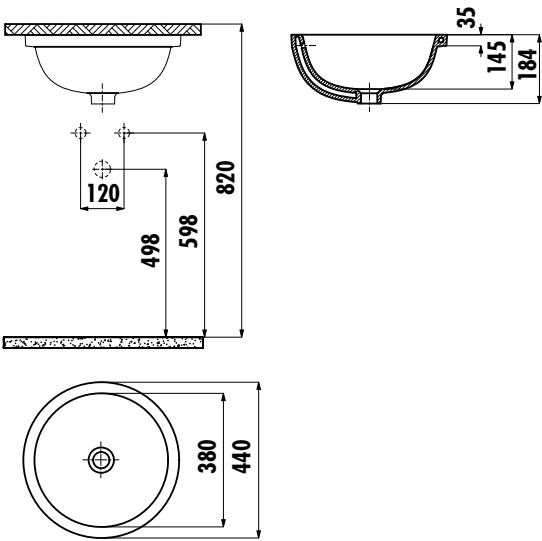

TEKNİK ÇİZİM

ÖZELLİKLER

Creavit önceden haber vermeksizin, ürünlerde ve teknik detaylarda değişiklik yapma hakkını saklı tutar.

Kalite Yönetim Sistemi

Müşteri Memnuniyeti Belgesi

Çevre Yönetim Sistemi

İş Sağlığı ve Güvenliği Yönetim Sistemi

LGA

Alman Standartlarına Uygunluk Belgesi

kiwa

Hollanda Standartlarına Uygunluk Belgesi

GOST - R

Rusya Standartlarına Uygunluk Belgesi

UkrSEPRO

Ukrayna Standartlarına Uygunluk Belgesi

İsrail Standartlarına Uygunluk Belgesi

Nijerya Standartlarına Uygunluk Belgesi

Türk Standartlarına Uygunluk Belgesi