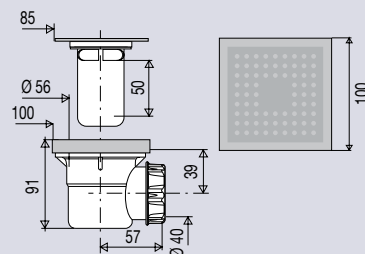

BONDE DE SOL 100 x 100

568853

CARACTERISTIQUES

- Bonde de sol corps ABS SAN
- Grille métal chromé 85 x 85 mm
- Cadre ABS chromé 100 x 100 mm
- Sortie horizontale Ø 40 mm à visser ou à coller
- Natte d'étanchéité 50 cm x 50 cm

PERFORMANCES

- Encombrement dans la chape : **71 mm**
- Serrage :
- Débit: **14 l/mn**

CONDITIONNEMENT

- Packaging : **boite**
- Dimensions (mm) : **120 x 120 x 120 mm**
- Parcel unit : **x 1**

REFERENCE PRODUIT

568853 000 00 sortie horizontale

SPECIFICATIONS

AVANTAGES

Encombrement dans la chape réduit. Matériaux inaltérables.

CODE EAN

3364549266677

cadre ABS chromé

sortie Ø 40 mm à visser ou coller

hauteur 71 mm

Natte d'étanchéité 50 x 50 cm fournie

Technologie Cleany Quick : entretien facile, sans outils

Tous nos produits sur
www.valentin.fr