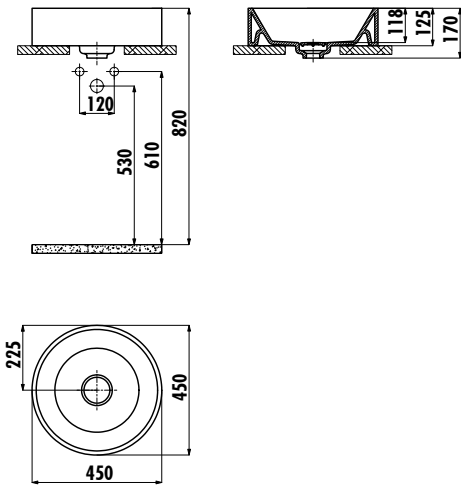

TEKNİK ÇİZİM

ÖZELLİKLER

Creavit önceden haber vermeksizin, ürünlerde ve teknik detaylarda değişiklik yapma hakkını saklı tutar.

Kalite Yönetim Sistemi

Müşteri Memnuniyeti Belgesi

Çevre Yönetim Sistemi

İş Sağlığı ve Güvenliği Yönetim Sistemi

LGA

Alman Standartlarına Uygunluk Belgesi

kiwa

Hollanda Standartlarına Uygunluk Belgesi

GOST - R

Rusya Standartlarına Uygunluk Belgesi

UkrSEPRO

Ukrayna Standartlarına Uygunluk Belgesi

İsrail Standartlarına Uygunluk Belgesi

Nijerya Standartlarına Uygunluk Belgesi

Türk Standartlarına Uygunluk Belgesi