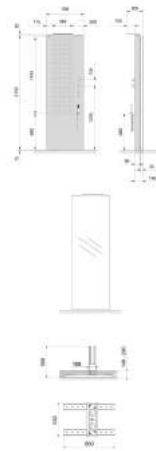

АРТ. 6580+651602

Душевая панель

Наружная часть

- **фронтальная панель оборудована:**
 - * 504 фронтальные форсунки, размещенные в 4 секторах
 - каскадная душевая лейка
 - ручной душ
 - термостатический смеситель
 - кнопки с подсветкой для активации разных функций (каскад, ручная лейка, 4 фронтальных сектора с форсунками, которые могут активироваться отдельно)
 - 2 верхних светодиодных подсветки, активируемых дистанционно
- **задняя панель с:**
 - зеркалом
 - 2-мя боковыми профилями

Н.В. Условия, необходимые для правильного функционирования: Мин. Поток: 26 л/мин

Отделки:

Цемент 74 AD 651602

Внутренняя часть

- антикоррозионная металлическая основа

Отделки:

74 00 6580

Проект: