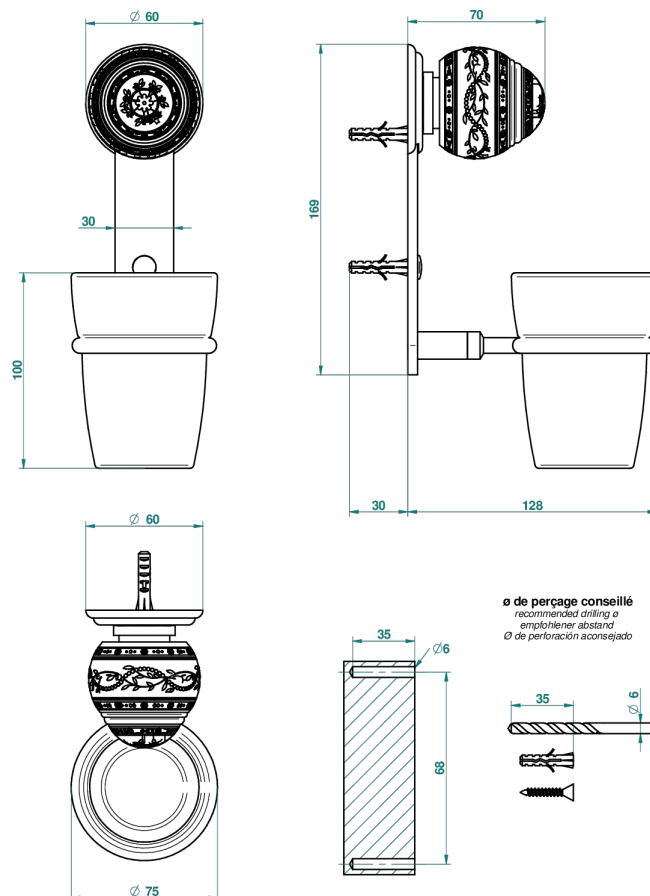

MARQUISE БЕЛЫИ С ПЛАТИНОВЫМ ДЕКОРОМ

A7G-536

Стакан настенный для зубных щёток

THG[®]
PARIS

35420

03/01/2018

ХАРАКТЕРИСТИКИ

- Marquise белый с платиновым декором
- Стакан настенный для зубных щёток