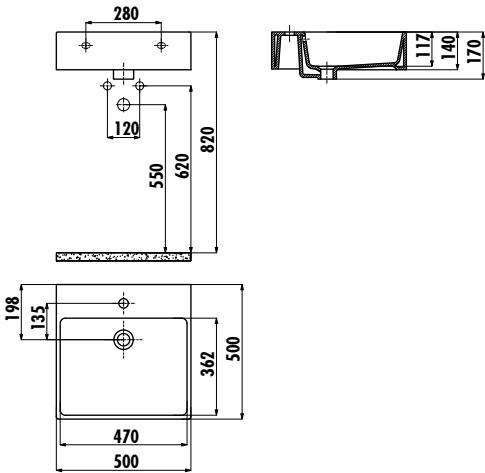

TEKNİK ÇİZİM

ÖZELLİKLER

Creavit önceden haber vermeksizin, ürünlerde ve teknik detaylarda değişiklik yapma hakkını saklı tutar.

Kalite Yönetim Sistemi

Müşteri Memnuniyeti Belgesi

Çevre Yönetim Sistemi

İş Sağlığı ve Güvenliği Yönetim Sistemi

LGA

Alman Standartlarına Uygunluk Belgesi

kiwa

Hollanda Standartlarına Uygunluk Belgesi

GOST - R

Rusya Standartlarına Uygunluk Belgesi

UKRSEPRO

Ukrayna Standartlarına Uygunluk Belgesi

İsrail Standartlarına Uygunluk Belgesi

Nijerya Standartlarına Uygunluk Belgesi

Türk Standartlarına Uygunluk Belgesi