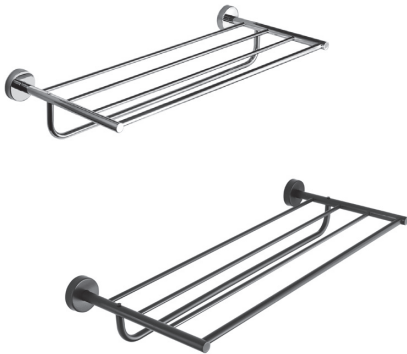

SLZD 10N **62101**

Нержавеющий двойной полотенцедержатель,
черная матовая поверхность

- размеры 500 x 115 x 55 мм
- крепежный комплект

SLZD 11 **62110**

Нержавеющий двойной полотенцедержатель,
глянцевая поверхность

SLZD 11N **62111**

Нержавеющий двойной полотенцедержатель,
черная матовая поверхность

- размеры 600 x 115 x 55 мм
- крепежный комплект

SLZD 34	62340	Нержавеющая полка для полотенец, глянцевая поверхность
SLZD 34N	62341	Нержавеющая полка для полотенец, черная матовая поверхность

- размеры 514 x 250 x 55 мм
- крепежный комплект

SLZD 35	62350	Нержавеющая полка для полотенец, глянцевая поверхность
SLZD 35N	62351	Нержавеющая полка для полотенец, черная матовая поверхность

- размеры 630 x 250 x 55 мм
- крепежный комплект