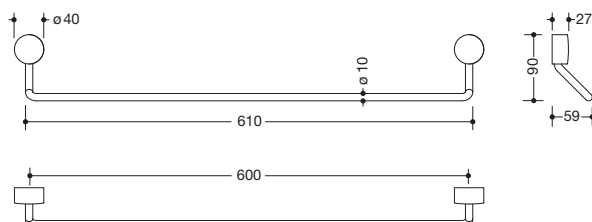

Abmessungen in mm

Oberfläche/Material

DC

Alternative Oberfläche/Material

Chr

Technische Änderungen vorbehalten, 08.12.2021

HEWI Heinrich Wilke GmbH
Postfach 1260
D-34442 Bad Arolsen

Telefon: +49 5691 82-0
Telefax: +49 5691 82-319

info@hewi.de
www.hewi.com