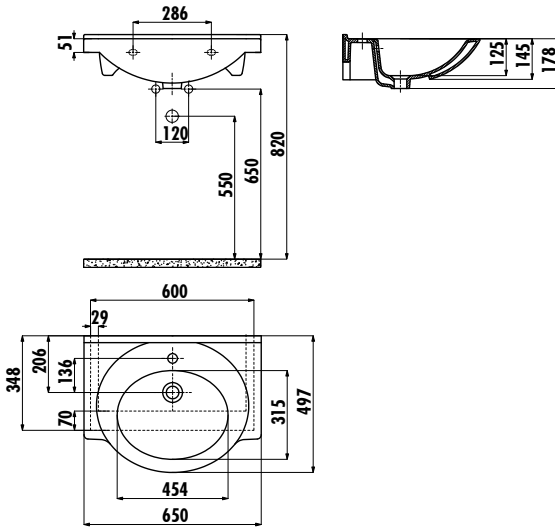

TEKNİK ÇİZİM

ÖZELLİKLER

Creavit önceden haber vermeksizin, ürünlerde ve teknik detaylarda değişiklik yapma hakkını saklı tutar.

Kalite Yönetim Sistemi

Müşteri Memnuniyeti Belgesi

Çevre Yönetim Sistemi

İş Sağlığı ve Güvenliği Yönetim Sistemi

LGA

Alman Standartlarına Uygunluk Belgesi

kiwa

Hollanda Standartlarına Uygunluk Belgesi

GOST - R

Rusya Standartlarına Uygunluk Belgesi

UKRSEPRO

Ukrayna Standartlarına Uygunluk Belgesi

İsrail Standartlarına Uygunluk Belgesi

Nijerya Standartlarına Uygunluk Belgesi

Türk Standartlarına Uygunluk Belgesi