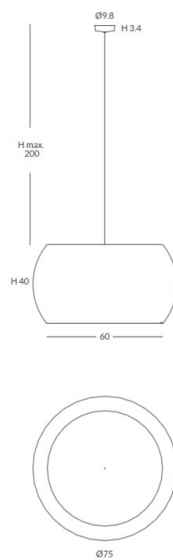

REF. 29830/75
REF. OD29830/75

COLGANTE/ SUSPENSION

IP20 (ref. 29830/75)
IP64 (ref. OD29830/75)

MATERIAL

Metal y cuerda/Metal & cord

ACABADO/ FINISH

Florón: blanco mate, negro mate, níquel satinado o cromo/
Canopy: matt white, matt black,

satin nickel or chrome

Estructura: negra (excepto para cuerda blanca)/

Structure: black (except for white cord)

Cuerda: ver carta de colores/

Cord: (see cord color chart)