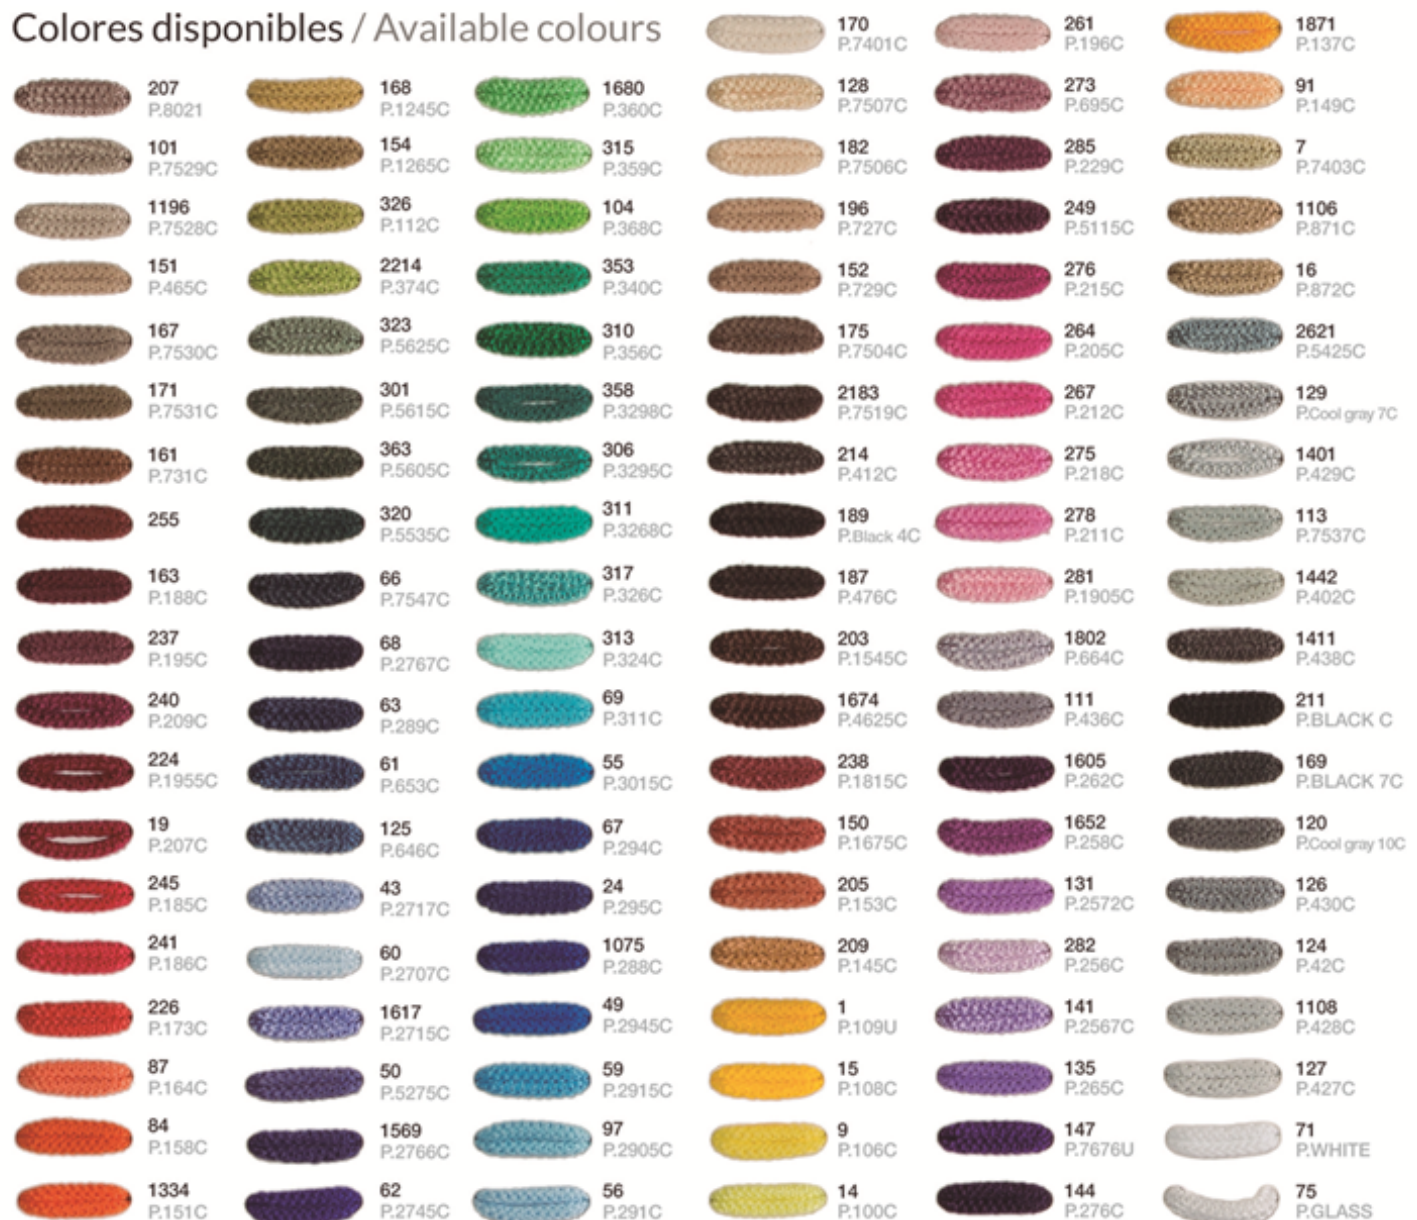

POMA 29930

REF. 29930 REF. OD29930

APLIQUE/ WALL BRACKET

P20 (ref. 29930)
IP64 (ref. OD29930)

MATERIAL

Metal y cuerda/ *Metal & cord*

ACABADO/ FINISH

Base: negro mate o blanco mate/

EEI:

*Bombillas no incluidas/ *lamps not included*

*Archivos 3D y ficheros fotométricos disponibles/ *3D and photometric files available.*

CARTA DE COLORES / COLOR CHART

Colores estándar / Standard colours

*(Con tratamiento UV para exterior)
(With UV outdoor treatment)

Colores disponibles / Available colours

El color de Pantone es orientativo / Pantone color is illustrative.