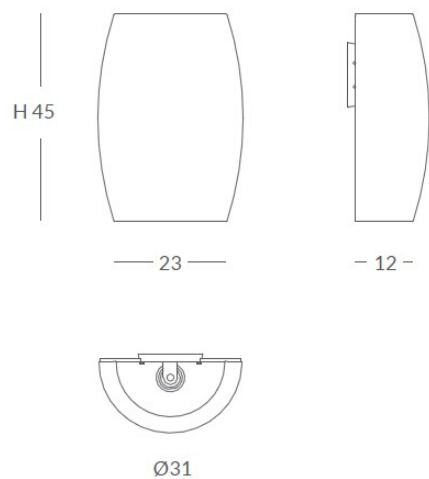

POMA 29930

REF. 29930   REF. OD29930

APLIQUE/ WALL BRACKET

P20 (ref. 29930)
IP64 (ref. OD29930)

MATERIAL

Metal y cuerda/ *Metal & cord*

ACABADO/ FINISH

Base: negro mate o blanco mate/

Base: matt black or matt white

Estructura: negra (excepto para cuerda blanca)/

Structure: black (except for white cord)

Cuerda: ver carta de colores/

Cord: see cord color chart

INSTALACIÓN/ INSTALLATION

E27 LED 1x15W Ø6cm

EEI:

*Bombillas no incluidas/ *lamps not included*

*Archivos 3D y ficheros fotométricos disponibles/ *3D and photometric files available.*