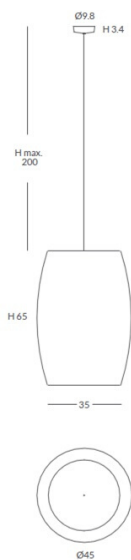

POMA 29830/45 29830/60 29830/75

REF. 29830/45
REF. OD29830/45

COLGANTE/ SUSPENSION

IP20 (ref. 29830/45)
IP64 (ref. OD29830/45)

MATERIAL

Metal y cuerda/Metal & cord

ACABADO/ FINISH

Florón: blanco mate, negro mate, níquel satinado o cromo/
Canopy: matt white, matt black,

satin nickel or chrome

Estructura: negra (excepto para cuerda blanca)/

Structure: black (except for white cord)

Cuerda: ver carta de colores/

Cord: (see cord color chart)

INSTALACIÓN/ INSTALLATION

E27 LED 1x15W Ø6cm 
E27 LED 1x20W Ø12cm 

Cuerda: ver carta de colores/
Cord: see cord color chart

INSTALACIÓN/ INSTALLATION

E27 LED 1x15W Ø6cm

E27 LED 1x20W Ø12cm

EEL: **A++ ... A**

*Bombillas no incluidas/lamps not included

*Archivos 3D y ficheros fotométricos disponibles en descargas/ 3D and photometric files available at downloads