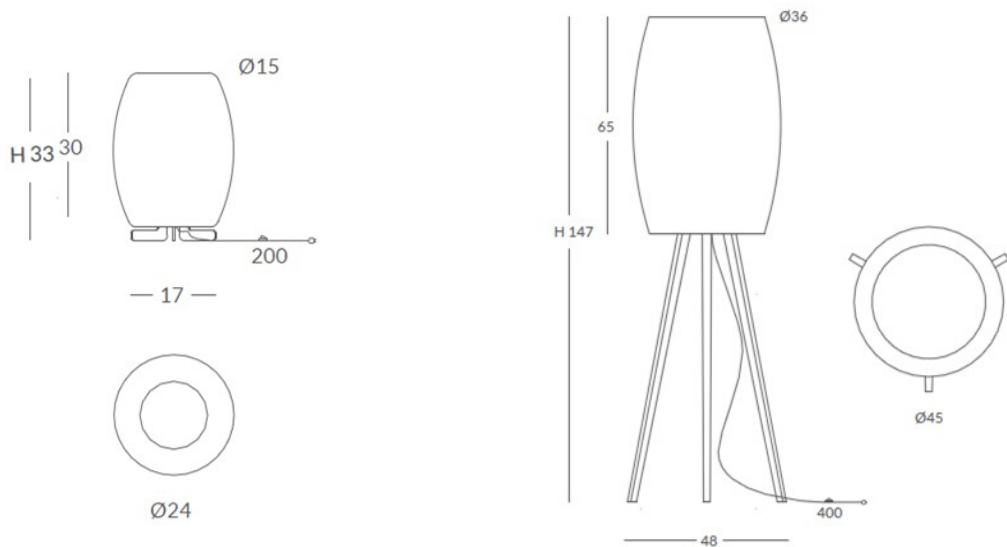

POMA 29031 29032

REF. 29031
REF. OD29031

SOBREMESA/ TABLE LAMP

P20 (ref. 29031)
IP64 (ref. OD29031)

MATERIAL

Metal, madera de iroco y cuerda/
Metal, irocco wood & cord

ACABADO/ FINISH

Soporte: blanco/
Base: white

Estructura: negra (excepto para cuerda blanca)/
Structure: black (except for white cord)

Cuerda: ver carta de colores/
Cord: see cord color chart

INSTALACIÓN/ INSTALLATION

E27 LED 1x15W Ø6cm

EEL: **A++ ... A**

REF. 29032
REF. OD29032

PIE DE SALÓN/ FLOOR LAMP

P20 (ref. 29032)
IP64 (ref. OD29032)

MATERIAL

Metal, madera de iroco y cuerda/
Metal, irocco wood & cord

ACABADO/ FINISH

Soporte: madera natural/
Base: natural wood

Estructura: negra (excepto para cuerda blanca)/
Structure: black (except for white cord)

Cuerda: ver carta de colores/
Cord: see cord color chart

INSTALACIÓN/ INSTALLATION

E27 LED 1x15W Ø6cm

E27 LED 1x20W Ø12cm

EEL: **A++ ... A**