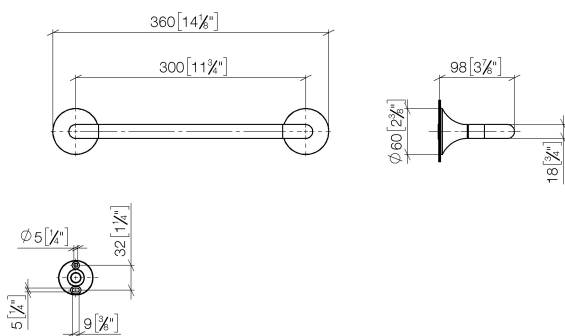

Ванна - VAIA

Поручень для ванны - Dark Platinum matt

Артикулный номер: 83 030 809-99

- расстояние между осями 300 мм
- ширина 360 мм
- высота 60 мм
- розетка Ø 60 мм
- вылет 98 мм

Dark Platinum matt

размерный чертеж

mm [inches]

Все величины в мм / дюймах = мм x 0,0394