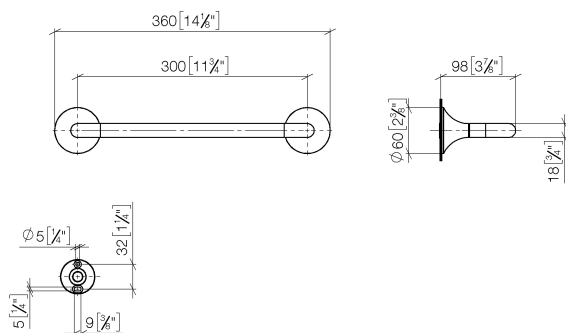

Ванна - VAIA

Поручень для ванны - Dark Platinum matt

Артикульный номер: 83 030 809-99

- расстояние между осями 300 мм
- ширина 360 мм
- высота 60 мм
- розетка Ø 60 мм
- вылет 98 мм

Dark Platinum matt

размерный чертеж

mm [inches]

Все величины в мм / дюймах = мм x 0,0394

Ванна - VAIA

Поручень для ванны - Dark Platinum matt

Артикульный номер: 83 030 809-99

Ванна - VAIA

Поручень для ванны - Dark Platinum matt

Артикулльный номер: 83 030 809-99