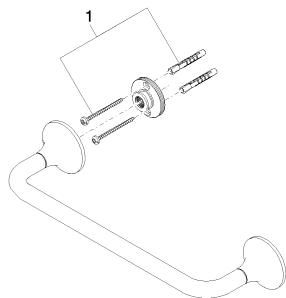

Ванна - VAIA

Поручень для ванны - Dark Platinum matt

Артикульный номер: 83 030 809-99

- расстояние между осями 300 мм
- ширина 360 мм
- высота 60 мм
- розетка Ø 60 мм
- вылет 98 мм

Dark Platinum matt

размерный чертеж

mm [inches]

Все величины в мм / дюймах = мм x 0,0394

Ванна - VAIA

Поручень для ванны - Dark Platinum matt

Артикульный номер: 83 030 809-99

Ванна - VAIA

Поручень для ванны - Dark Platinum matt

Артикульный номер: 83 030 809-99

### Спецификация запасных частей

№	Артикульный №	Наименование	Расходуемое кол-во
1	05 30 31 025 00 90	Крепление 4,5 x 60 мм	1