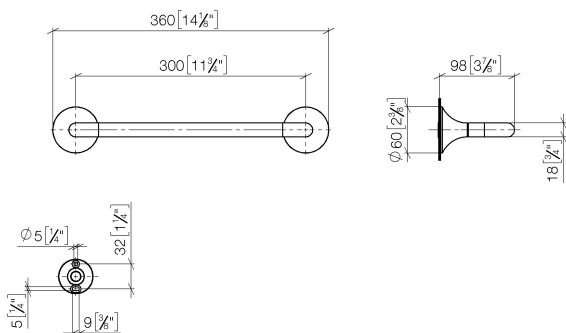

Ванна - VAIA

Поручень для ванны - Dark Platinum matt

Артикульный номер: 83 030 809-99

- расстояние между осями 300 мм
- ширина 360 мм
- высота 60 мм
- розетка Ø 60 мм
- вылет 98 мм

Dark Platinum matt

размерный чертеж

mm [inches]

Все величины в мм / дюймах = мм x 0,0394

Ванна - VAIA

Поручень для ванны - Dark Platinum matt

Артикульный номер: 83 030 809-99

Ванна - VAIA

Поручень для ванны - Dark Platinum matt

Артикульный номер: 83 030 809-99

### Спецификация запасных частей

№	Артикульный №	Наименование	Расходуемое кол-во
1	05 30 31 025 00 90	Крепление 4,5 x 60 мм	1