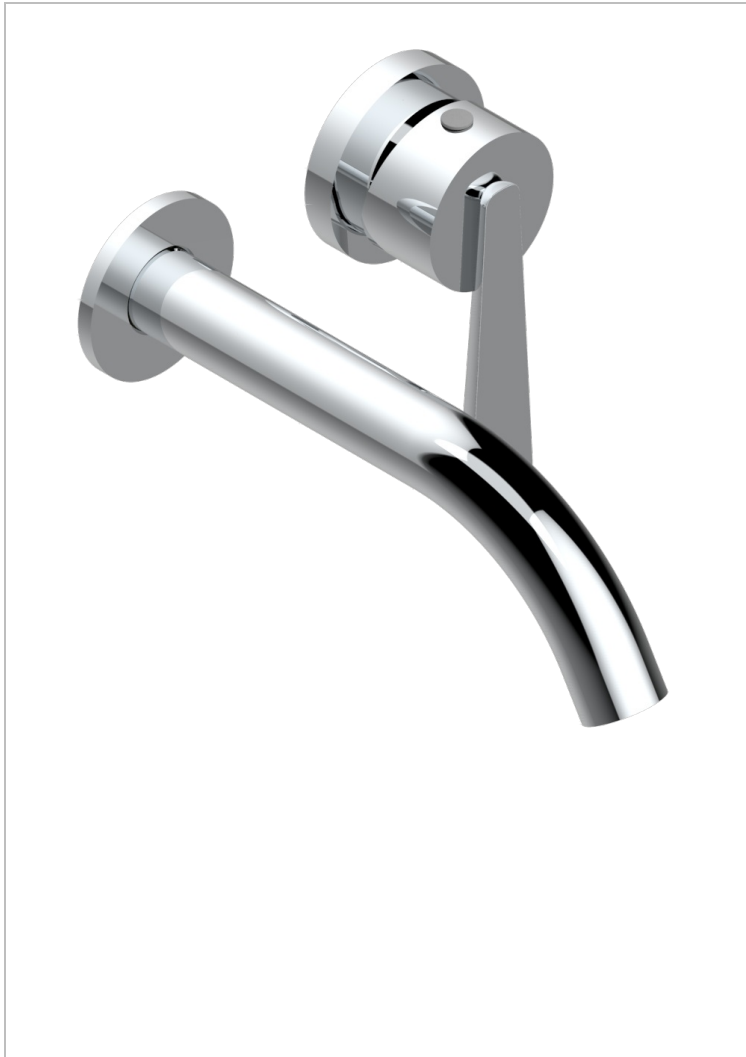

Trim only for Built-in basin mixer with spout (two x 1/2" inlets and one 1/2" outlet), without waste

ХАРАКТЕРИСТИКИ

- Dean
- Trim only for Built-in basin mixer with spout (two x 1/2" inlets and one 1/2" outlet), without waste

ДОСТУПНЫЕ ВАРИАНТЫ ПОКРЫТИЙ

Blush PVD - H62	Аранья (чёрный никель) - D24	Матовый никель - C01	Покрытие PVD матовая бронза - F34	Сатинированное золото - F03
Graphite PVD - H64	Бронза - D01	Матовый хром - C02	Покрытие PVD матовая латунь - H50	Сатинированный хром - C03
Matt Umber PVD - H67	Золото - F01	Никель - B01	Покрытие PVD матовый золотистый - H53	Светлое золото - F30
Matt blush PVD - H60	Матовая красная старинная медь - H07	Покрытие PVD бронза - F33	Покрытие PVD матовый никель - H56	Серебро с родием - F18
Matt graphite PVD - H65	Матовое золото - F07	Покрытие PVD золотистый цвет - H52	Покрытие PVD никель - H55	Состаренный никель - H28
Umber PVD - H66	Матовое светлое золото - F31	Покрытие PVD латунь - H49	Розовое золото - F27	Старинное серебро - H03