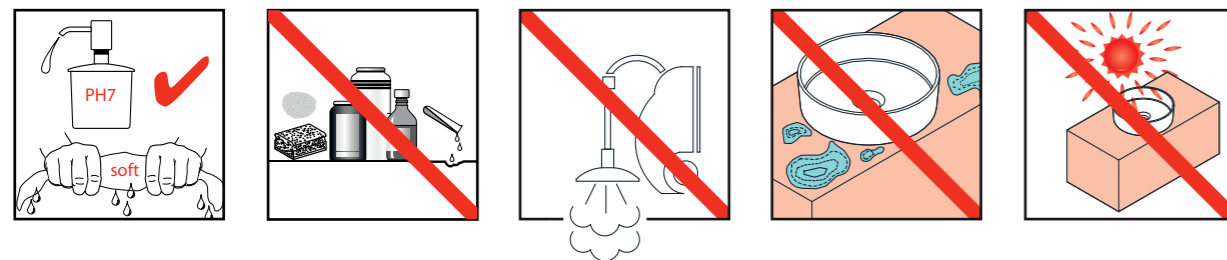

INO Tall cabinet

Garantie/Haftung nur bei Montage gemäss Anleitung.
 Responsabilité/garantie à condition d'observer les instructions de montage.
 Garanzia valida solo se si rispettano le istruzioni di montaggio.
 The warranty/liability only applies when installation is effected as per the instructions.
 La garantía solamente será válida si se siguen las instrucciones de instalación.
 Garantie/aansprakelijkheid uitsluitend van kracht indien volgens de instructies is geïnstalleerd.
 Záruka a ručení za vady jsou poskytovány za podmínky, že montáž je provedena v souladu s tímto návodem.
 Garantija taikoma tik tuo atveju, kai montavimas yra atliktas tiksliai pagal instrukciją.
 Gwarancja obejmuje wyrób jedynie wówczas gdy montaż został przeprowadzony zgodnie z instrukcją.
 Szavatosság/jótállás csak az útmutató szerinti szerelés esetén.
 Мы предоставляем гарантию и несем ответственность, только если монтаж произведен в соответствии с инструкцией по монтажу.
 Гаранцията/отговорността е валидна само когато монтажът е изпълнен както е указано в инструкцията.