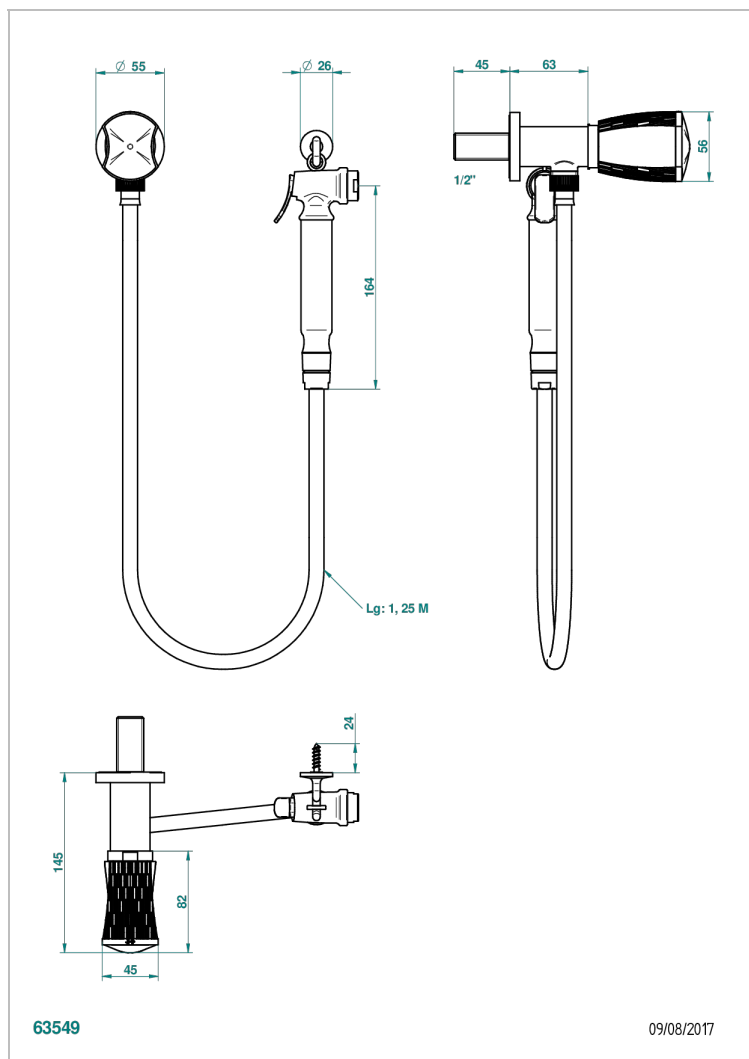

INFINI БЕЛЫЙ ФАРФОР С ПЛАТИНОВЫМ ДЕКОРОМ

THG[®]
PARIS

U2E-5840/8

Душ гигиенический: вентиль, 1,25 м шланг, крючок, вывод для душа и лейка с клапаном (возможны только следующие покрытия A02, B01,C01, D03, E02, F01, G01,G02)

ХАРАКТЕРИСТИКИ

- Infini белый фарфор с платиновым декором
- Душ гигиенический: вентиль, 1,25 м шланг, крючок, вывод для душа и лейка с клапаном (возможны только следующие покрытия A02, B01,C01, D03, E02, F01, G01,G02)

ДОСТУПНЫЕ ВАРИАНТЫ ПОКРЫТИЙ

Золото - F01
Матовый никель - C01
Никель - B01
Светлое золото - F30
Хром - A02