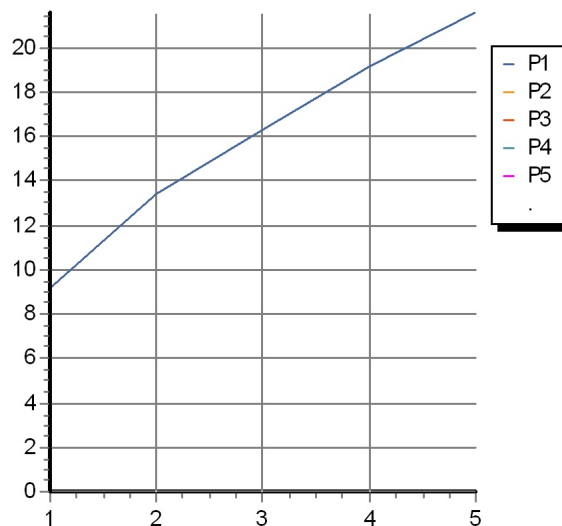

Portate / Flowrates (lt/min)

PRESSIONE PRESSURE	1 BAR	2 BAR	3 BAR	4 BAR	5 BAR
LAVABO BASIN	9,2	13,4	16,3	19,2	21,6
P1					
P2					
P3					
P4					
P5					

AGORÀ

ZAG262

Pesi e Misure / Weights and Sizes

Peso (Kg) Weight (lb)	2,86 (Kg)	6,31 (lb)
Volume test (dc3) - (in3)	7,50 (dc3)	457,68 (in3)
h (mm) - (in)	90,00 (mm)	3,54 (in)
L1 (mm) - (in)	250,00 (mm)	9,84 (in)
L2 (mm) - (in)	333,00 (mm)	13,11 (in)