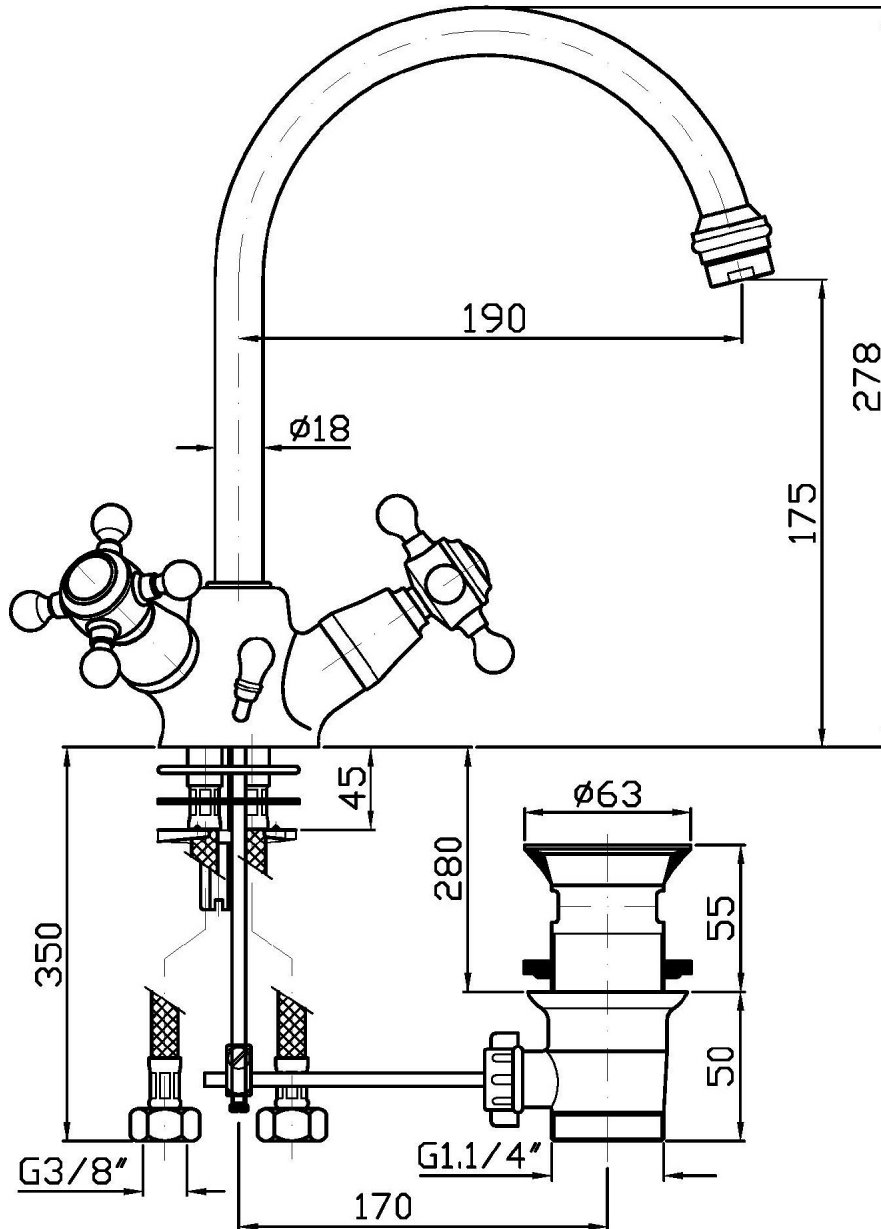

AGORÀ

ZAG262

Disegno Complessivo / Overall Drawing