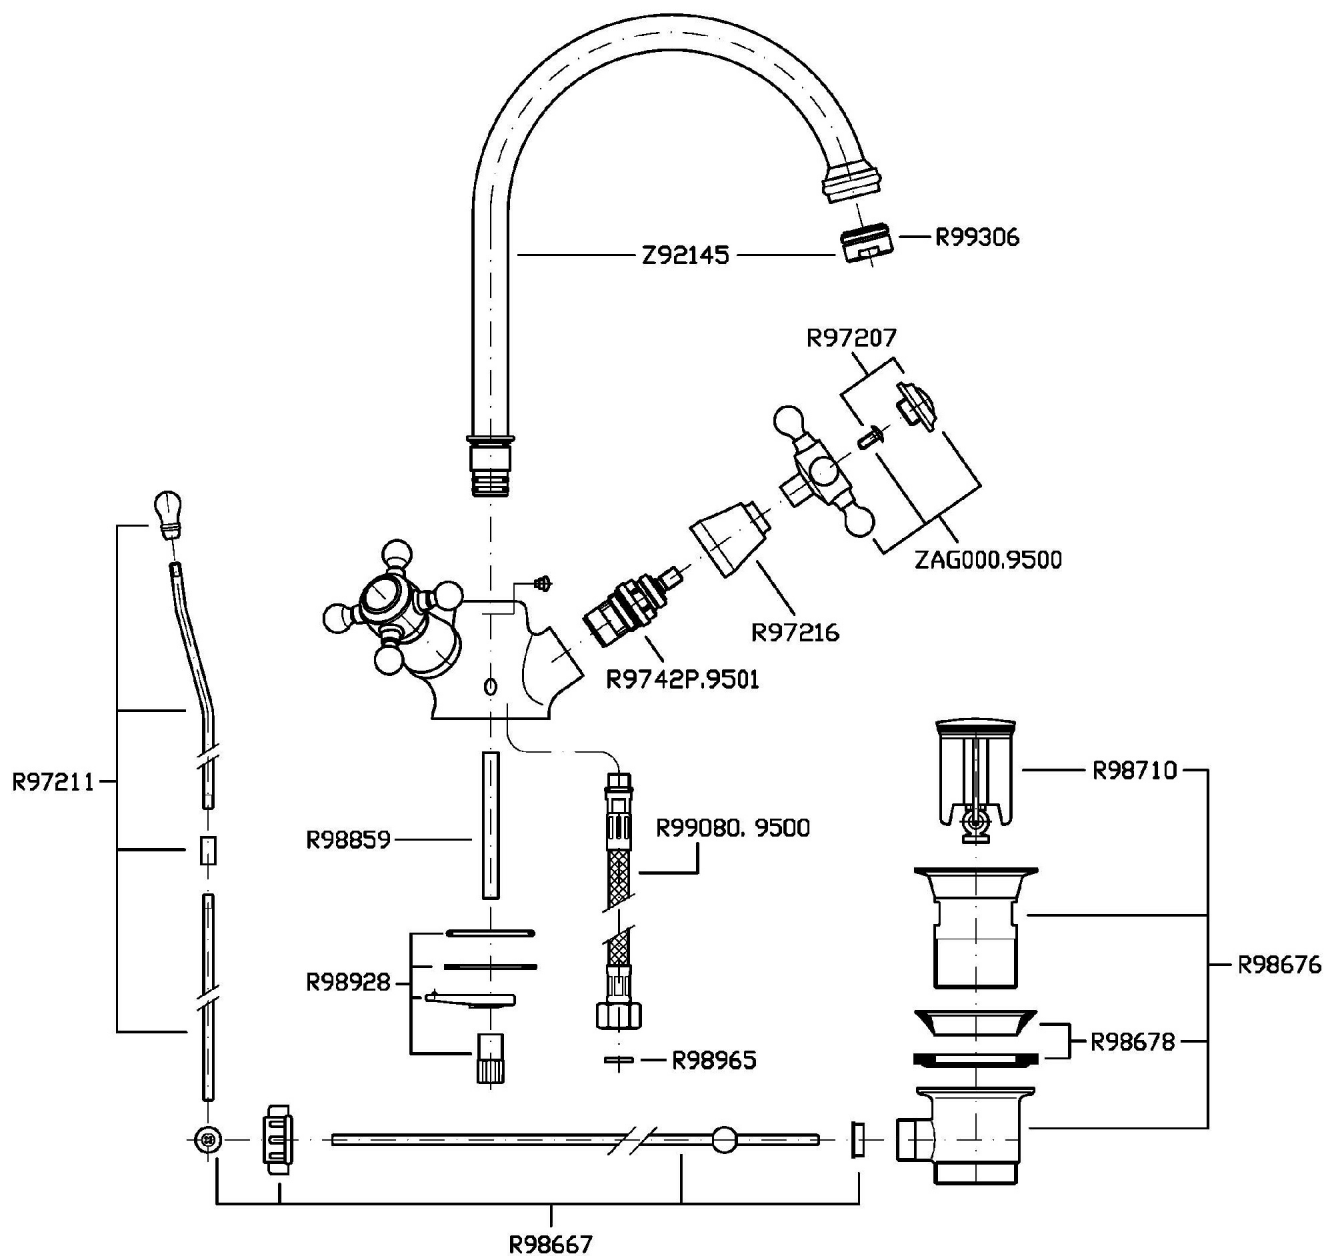

Marchio / Brand ZUCCHETTI

Classe / Class WW

AGORÀ

ZAG262

Monoforo lavabo bocca fissa. / Single hole basin mixer, fixed spout.

Monoforo lavabo bocca fissa, aeratore, scarico da 1 1/4", flessibili di collegamento.

Single hole basin mixer, fixed spout with aerator, 1 1/4" pop-up waste, flexible tails.

Finiture / Finishes

		C8		C40		C41
Cromo / Chrome	Nickel Lucido / Polished Nickel		Oro / Gold		Oro spazzolato / Brushed Gold	

AGORÀ

ZAG262

Disegno Complessivo / Overall Drawing

AGORÀ

ZAG262

Esplosi / Exploded

AGORÀ

ZAG262

Portate / Flowrates (lt/min)

PRESSIONE PRESSURE	1 BAR	2 BAR	3 BAR	4 BAR	5 BAR
LAVABO BASIN	9,2	13,4	16,3	19,2	21,6
P1					
P2					
P3					
P4					
P5					

AGORÀ

ZAG262

Pesi e Misure / Weights and Sizes

Peso (Kg) Weight (lb)	2,86 (Kg)	6,31 (lb)
Volume test (dc3) - (in3)	7,50 (dc3)	457,68 (in3)
h (mm) - (in)	90,00 (mm)	3,54 (in)
L1 (mm) - (in)	250,00 (mm)	9,84 (in)
L2 (mm) - (in)	333,00 (mm)	13,11 (in)