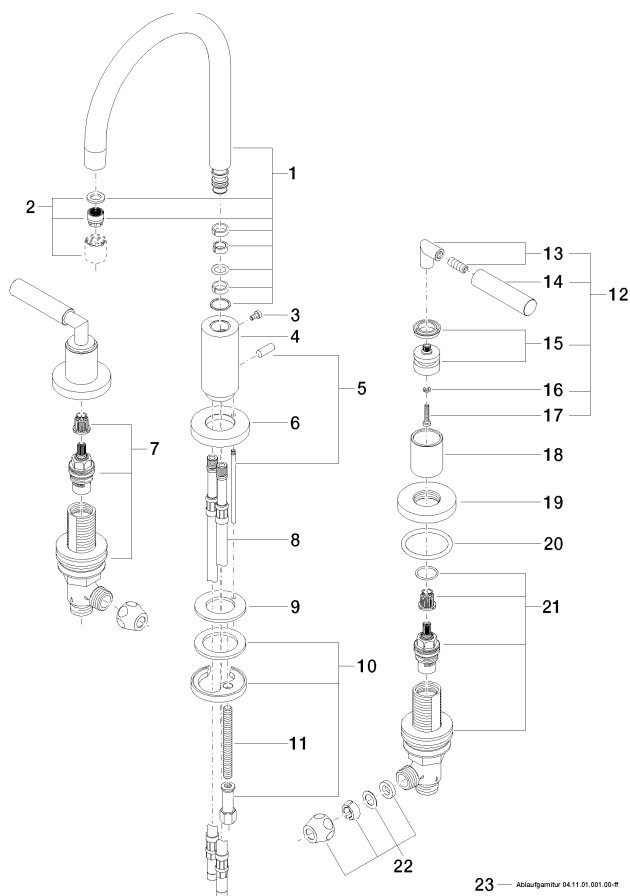

Умывальник - Тага.

Смеситель для умывальника на три отверстия со сливным гарнитуром - белый

Артикульный номер: 20 713 882-10

Спецификация запасных частей

№	Артикульный №	Наименование	Расходуемое кол-во
1	90 28 22 213 01-10	Излив 165 мм, 7 л/мин. - белый матовый	1
2	90 23 01 028 03-10	Аэратор M18xIG 7,0 л/мин. - белый матовый	1
3	09 30 30 057 90	Крепление M4 x 8 мм -	1
4	09 11 10 087 10-10	Подключение Ø 35 x 79 мм - белый матовый	1
5	04 20 89 030 80-10	Тяга 17 x 158 x 7 мм - белый матовый	1
6	09 28 10 133-10	крышка Ø 59 x Ø 27,5 x 9 мм - белый матовый	1
7	90 17 11 040 51 90	Вентиль боковой запираение вправо 1/2" -	1
8	04 30 04 064 00 90	Напорный шланг M10x1 x 420 мм -	2
9	09 14 05 047 90	Прокладка Ø 48 x 27,2 x 3 мм -	1
10	04 30 11 038 00 90	Крепление Ø 52 x 1,5 мм -	1
11	09 31 11 011 90	Крепление M8 x 80 мм -	1
12	04 20 88 052 00-10	Ручка 106 x 48,5 x 37 мм - белый матовый	2
13	04 18 20 022 00-10	Ручка 26 x 23 x 12 мм - белый матовый	2
14	09 20 88 052-10	Ручка Ø 17 x 70 мм - белый матовый	2
15	90 12 12 007 00-10	Ручка Ø 29 x 26 мм - белый матовый	2
16	09 30 11 029 90	Подключение Ø 4 -	2
17	09 30 30 075 90	Крепление M4 x 20 мм -	2
18	09 21 02 140-10	чехол Ø 30 x 36 мм - белый матовый	2
19	09 27 89 105-10	крышка Ø 55 x Ø 47,3 x 9 мм - белый матовый	2
20	09 14 10 043 90	O-Ring 40,0 x 4,0 мм -	2
21	90 17 11 040 50 90	Вентиль боковой запираение влево 1/2" -	1
22	04 23 30 040 00-10	Подключение Ø 10 мм x 3/8" - белый матовый	2
23	04 11 01 001 00-10	Сливной гарнитур 1 1/4" - белый матовый	1