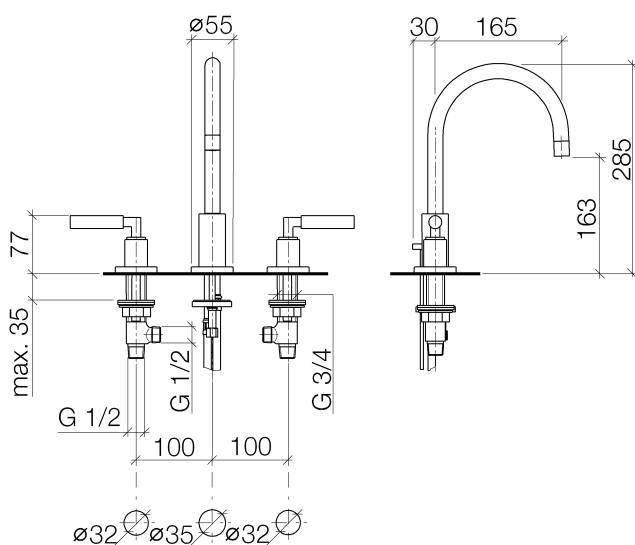

Умывальник - Tara.

Смеситель для умывальника на три отверстия со сливным гарнитуром - белый матовый
 Артикульный номер: 20 713 882-10

- вылет 165 мм
- поворотный излив 360°
- круглая обогащенная воздухом струя
- высота смесителя 285 мм
- высота до аэратора 163 мм
- диаметр отверстия вентиля бокового 32 мм
- диаметр отверстия под излив 35 мм
- розетка Ø 55 мм
- 2х напорный шланг М 10 х 1 винченный, испытанный на герметичность
- расход макс. 7 л/мин
- не содержит свинца
- Группа смесителей согл. DIN 4109: 1
- (ADA)
- Только для умывальника с переливным устройством.

белый матовый

размерный чертеж

Все величины в мм / дюймах = мм x 0,0394