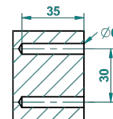

MARQUISE БЕЛЫИ С ПЛАТИНОВЫМ ДЕКОРОМ

A7G-4720C

Стакан настенный и щётка для унитаза с крышкой

THG®
PARIS

28537

27/10/2015

ХАРАКТЕРИСТИКИ

- Marquise белый с платиновым декором
- Стакан настенный и щётка для унитаза с крышкой

ДОСТУПНЫЕ ВАРИАНТЫ ПОКРЫТИЙ

Blush PVD - H62
Graphite PVD - H64
Matt Umber PVD - H67
Matt blush PVD - H60
Matt graphite PVD - H65
Umber PVD - H66

Аранья (чёрный никель) - D24
Бронза - D01
Золото - F01
Матовая красная старинная медь - H07
Матовое золото - F07
Матовое светлое золото - F31

Матовый никель - C01
Матовый хром - C02
Никель - B01
Покрытие PVD бронза - F33
Покрытие PVD золотистый цвет - H52
Покрытие PVD латунь - H49

Покрытие PVD матовая бронза - F34
Покрытие PVD матовая латунь - H50
Покрытие PVD матовый золотистый - H53
Покрытие PVD матовый никель - H56
Покрытие PVD никель - H55
Розовое золото - F27

Сатинированное золото - F03
Сатинированный хром - C03
Светлое золото - F30
Серебро с родием - F18
Состаренный никель - H28
Старинное серебро - H03