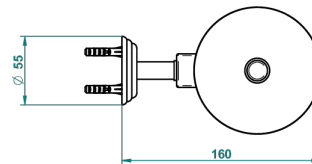

MARQUISE БЕЛЫИ С ПЛАТИНОВЫМ ДЕКОРОМ

A7G-4720C

Стакан настенный и щётка для унитаза с крышкой

THG®
PARIS

28537

27/10/2015

ХАРАКТЕРИСТИКИ

- Marquise белый с платиновым декором
- Стакан настенный и щётка для унитаза с крышкой

ДОСТУПНЫЕ ВАРИАНТЫ ПОКРЫТИЙ

Blush PVD - H62
Graphite PVD - H64
Matt Umber PVD - H67
Matt blush PVD - H60
Matt graphite PVD - H65
Umber PVD - H66

Аранья (чёрный никель) - D24
Бронза - D01
Золото - F01
Матовая красная старинная медь - H07
Матовое золото - F07
Матовое светлое золото - F31

Матовый никель - C01
Матовый хром - C02
Никель - B01
Покрытие PVD бронза - F33
Покрытие PVD золотистый цвет - H52
Покрытие PVD латунь - H49

Покрытие PVD матовая бронза - F34
Покрытие PVD матовая латунь - H50
Покрытие PVD матовый золотистый - H53
Покрытие PVD матовый никель - H56
Покрытие PVD никель - H55
Розовое золото - F27

Сатинированное золото - F03
Сатинированный хром - C03
Светлое золото - F30
Серебро с родием - F18
Состаренный никель - H28
Старинное серебро - H03