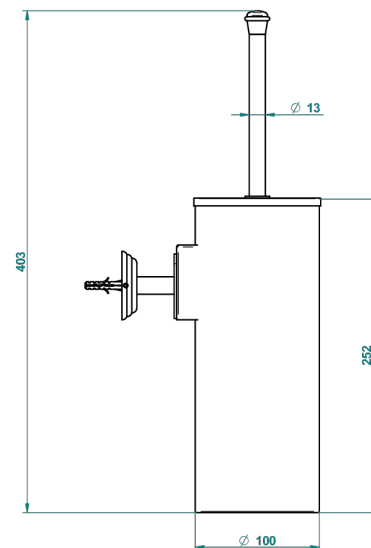

MARQUISE БЕЛЫИ С ПЛАТИНОВЫМ ДЕКОРОМ

A7G-4720C

Стакан настенный и щётка для унитаза с крышкой

THG®
PARIS

28537

27/10/2015

ХАРАКТЕРИСТИКИ

- Marquise белый с платиновым декором
- Стакан настенный и щётка для унитаза с крышкой

ДОСТУПНЫЕ ВАРИАНТЫ ПОКРЫТИЙ

Blush PVD - H62
Graphite PVD - H64
Matt Umber PVD - H67
Matt blush PVD - H60
Matt graphite PVD - H65
Umber PVD - H66

Аранья (чёрный никель) - D24
Бронза - D01
Золото - F01
Матовая красная старинная медь - H07
Матовое золото - F07
Матовое светлое золото - F31

Матовый никель - C01
Матовый хром - C02
Никель - B01
Покрытие PVD бронза - F33
Покрытие PVD золотистый цвет - H52
Покрытие PVD латунь - H49

Покрытие PVD матовая бронза - F34
Покрытие PVD матовая латунь - H50
Покрытие PVD матовый золотистый - H53
Покрытие PVD матовый никель - H56
Покрытие PVD никель - H55
Розовое золото - F27

Сатинированное золото - F03
Сатинированный хром - C03
Светлое золото - F30
Серебро с родием - F18
Состаренный никель - H28
Старинное серебро - H03