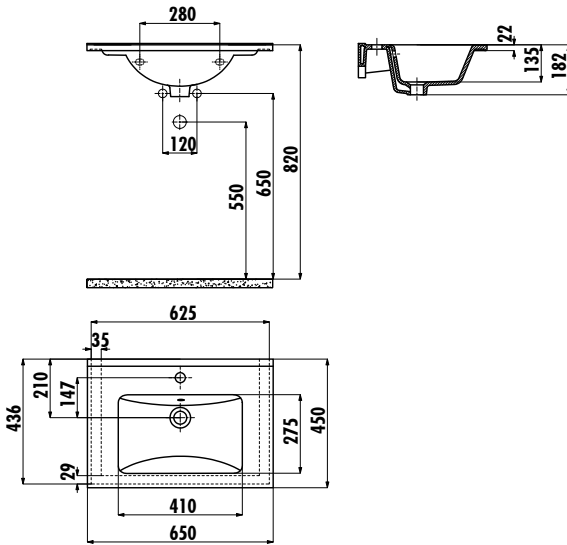

TEKNİK ÇİZİM

ÖZELLİKLER

Creavit önceden haber vermeksizin, ürünlerde ve teknik detaylarda değişiklik yapma hakkını saklı tutar.

Kalite Yönetim Sistemi

Müşteri Memnuniyeti Belgesi

Çevre Yönetim Sistemi

İş Sağlığı ve Güvenliği Yönetim Sistemi

LGA

Alman Standartlarına Uygunluk Belgesi

kiwa

Hollanda Standartlarına Uygunluk Belgesi

GOST - R

Rusya Standartlarına Uygunluk Belgesi

UkrSEPRO

Ukrayna Standartlarına Uygunluk Belgesi

İsrail Standartlarına Uygunluk Belgesi

Nijerya Standartlarına Uygunluk Belgesi

Türk Standartlarına Uygunluk Belgesi