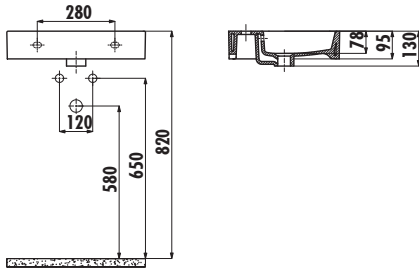

TEKNİK ÇİZİM

ÖZELLİKLER

Creavit önceden haber vermeksizin, ürünlerde ve teknik detaylarda değişiklik yapma hakkını saklı tutar. Renkler gerçekte olduğundan farklı görünebilir.

Kalite Yönetim Sistemi

Müşteri Memnuniyeti Belgesi

Çevre Yönetim Sistemi

İş Sağlığı ve Güvenliği Yönetim Sistemi

LGA

Alman Standartlarına Uygunluk Belgesi

kiwa

Hollanda Standartlarına Uygunluk Belgesi

GOST - R

Rusya Standartlarına Uygunluk Belgesi

UKRSEPRO

Ukrayna Standartlarına Uygunluk Belgesi

İsrail Standartlarına Uygunluk Belgesi

Nijerya Standartlarına Uygunluk Belgesi

Türk Standartlarına Uygunluk Belgesi