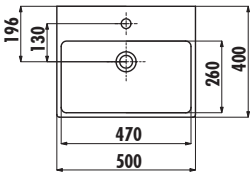

TEKNİK ÇİZİM