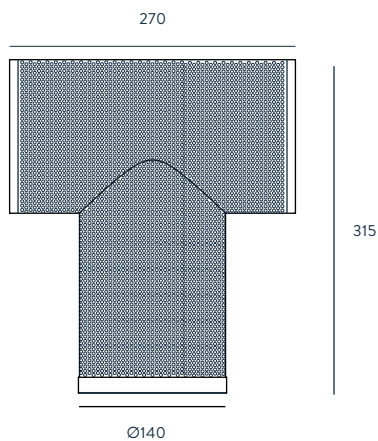

RACK GLAM

DESIGNED BY AC STUDIO / 2018

S1249

ACABADOS

METAL
ORO BRILLO

MATERIALES

ACERO PERFORADO

ESPECIFICACIONES (UE)

E27 60W MAX
(NO INCLUIDA)
220-240 V, 50/60 HZ,
IP20, CLASE II

CLASIFICACIÓN ENERGÉTICA

A ++

FINISHES

METAL
SHINNY GOLD

MATERIALS

RACK STEEL

SPECIFICATIONS (UE)