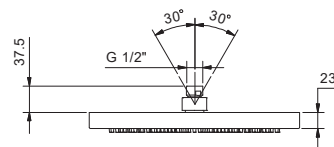

АРТ. K073

Многофункциональный верхний душ

- круглая
- Ø 30 см
- настенный
- ограничитель потока воды до 14 л/мин при 3 бар
- система от известкового налета
- впуск 1/2"
- обратный клапан

Функции:

- Двойной дождь с 240 противоизвестковыми форсунками

N.B. Условия, необходимые для правильного функционирования: Мин. Поток: 12 л/мин

Отделки:

- | | | |
|--------------------------|------------------------------------|------------|
| <input type="checkbox"/> | Блестящая натуральная сталь | 79 38 K073 |
| <input type="checkbox"/> | Матовая натуральная сталь | 79 93 K073 |
| <input type="checkbox"/> | Черный матовый | 79 13 K073 |
| <input type="checkbox"/> | Белый матовый | 79 29 K073 |
| <input type="checkbox"/> | Nickel PVD | 79 95 K073 |
| <input type="checkbox"/> | Matt Gun Metal PVD | 79 P5 K073 |
| <input type="checkbox"/> | Matt British Gold PVD | 79 P6 K073 |
| <input type="checkbox"/> | Matt Copper PVD | 79 P9 K073 |
| <input type="checkbox"/> | Золото плюс | 79 01 K073 |