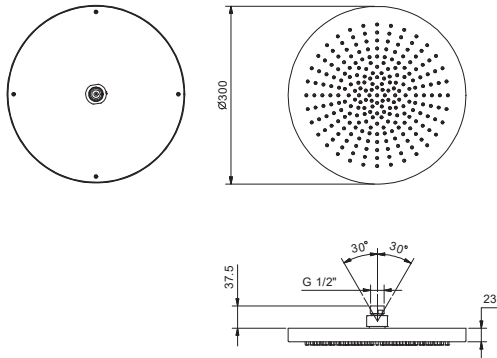

ART. K073 - Soffione multifunzione / Multi-function showerhead / Pomme de douche multifonction

| N° | Codice / Code | Descrizione / Description / Désignaton |
|----|---------------|---|
| 1 | 90 00 9693 | Valvola non ritorno con limitatore di portata 12 l/min Non-return valve with flow restrictor 12 l / min Clapet anti-retour avec couple de limiteur de débit 12 l/min |
| 2 | 90 00 Q342 | Ugelli Ø 1.2 mm soffione AcquaFit 1.2 mm nozzles for AcquaFit showerhead Picots 1.2 mm pour pomme de tête AcquaFit |
| 3 | 90 00 Q487 | Guarnizione per soffione AcquaFit tondo Gasket for round AcquaFit showerhead Joint pour pomme de douche AcquaFit rond |
| 4 | 90 __ Q486 | Piastra frontale Ø 30 cm Ø 30 cm front plate Plaque avant Ø 30 cm |
| 5 | 90 00 Q702 | Valvola non ritorno con limitatore di portata 14 l/min Non-return valve with flow restrictor 14 l / min Clapet anti-retour avec couple de limiteur de débit 14 l/min |
| 6 | 90 __ 9767 | Snodo per soffione Complete swivel for showerhead Rotule complète pour pomme de douche |