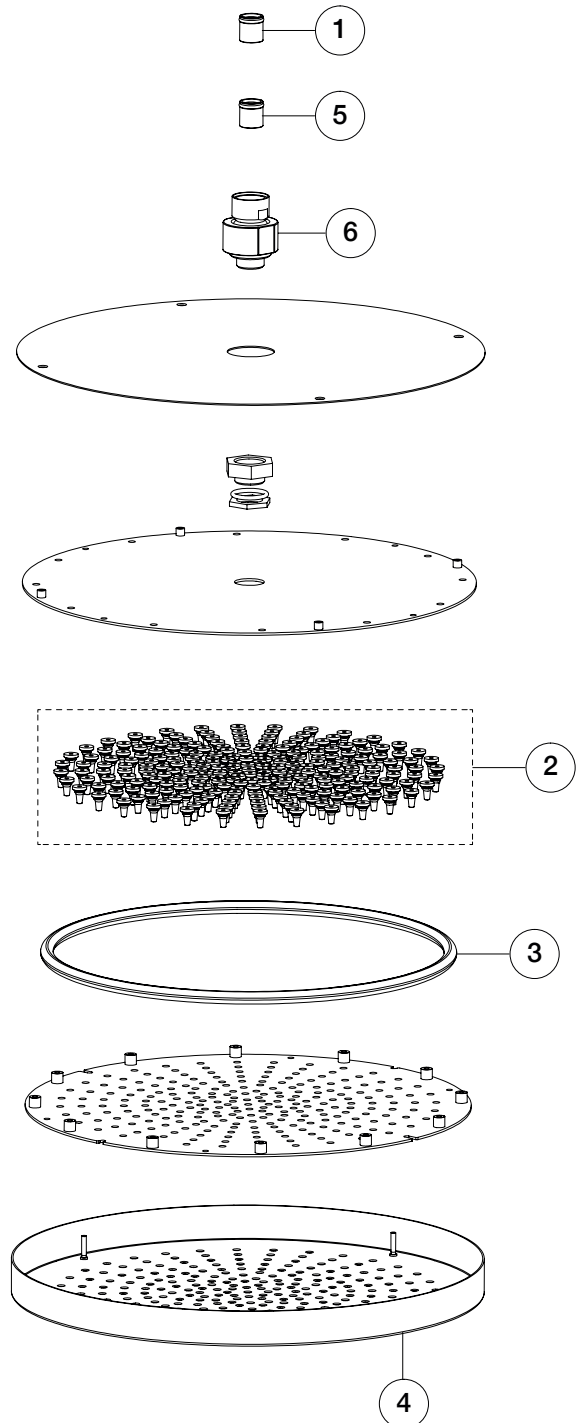

ART. K073 - Soffione multifunzione / Multi-function showerhead / Pomme de douche multifonction

| N° | Codice / Code | Descrizione / Description / Désignaton |
|----|---------------|---|
| 1 | 90 00 9693 | Valvola non ritorno con limitatore di portata 12 l/min Non-return valve with flow restrictor 12 l / min Clapet anti-retour avec couple de limiteur de débit 12 l/min |
| 2 | 90 00 Q342 | Ugelli Ø 1.2 mm soffione AcquaFit 1.2 mm nozzles for AcquaFit showerhead Picots 1.2 mm pour pomme de tête AcquaFit |
| 3 | 90 00 Q487 | Guarnizione per soffione AcquaFit tondo Gasket for round AcquaFit showerhead Joint pour pomme de douche AcquaFit rond |
| 4 | 90 __ Q486 | Piastra frontale Ø 30 cm Ø 30 cm front plate Plaque avant Ø 30 cm |
| 5 | 90 00 Q702 | Valvola non ritorno con limitatore di portata 14 l/min Non-return valve with flow restrictor 14 l / min Clapet anti-retour avec couple de limiteur de débit 14 l/min |
| 6 | 90 __ 9767 | Snodo per soffione Complete swivel for showerhead Rotule complète pour pomme de douche |

-- Questo codice alfanumerico indica la finitura o il materiale
 This alphanumeric code indicates the finish or raw material
 Ce code alphanumérique indique la finition ou le matériel