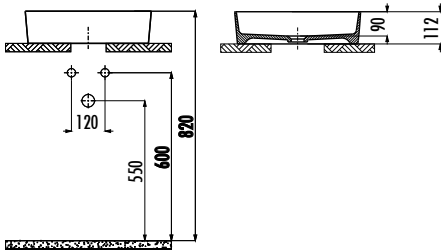

TEKNİK ÇİZİM

ÖZELLİKLER

Creavit önceden haber vermeksizin, ürünlerde ve teknik detaylarda değişiklik yapma hakkını saklı tutar.

Kalite Yönetim
Sistemi

Müşteri Memnuniyeti
Belgesi

Çevre Yönetim
Sistemi

İş Sağlığı ve Güvenliği
Yönetim Sistemi

LGA

Alman Standartlarına
Uygunluk Belgesi

kiwa

Hollanda Standartlarına
Uygunluk Belgesi

GOST - R

Rusya Standartlarına
Uygunluk Belgesi

UKRSEPRO

Ukrayna Standartlarına
Uygunluk Belgesi

İsrail Standartlarına
Uygunluk Belgesi

Nijerya Standartlarına
Uygunluk Belgesi

Türk Standartlarına
Uygunluk Belgesi