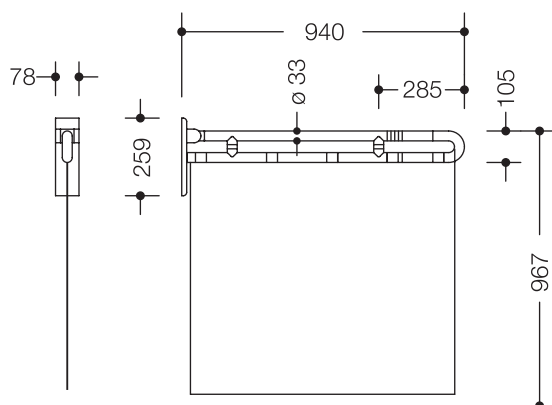

Abbildung ähnlich

### Duschspritzschutz 801.52B10038

- zwei parallele, übereinander angeordnete, durch einen Verbindungsbogen zusammengefügte Stangen mit Duschvorhang
- dient im Duschbereich als Spritz- und Sichtschutz
- kann nach oben und gebremst nach unten geklappt werden
- vorderes Teilstück um 45° nach links und rechts schwenkbar, daher links und rechtsseitig verwendbar
- Montage an der Wand mit wandspezifischem HEWI Befestigungsmaterial
- Stangen 940 mm lang und 259 mm hoch, Stangendurchmesser 33 mm
- Duschvorhang 850 mm hoch und 880 mm breit oder auf Maß gefertigt, Gesamthöhe mit Vorhang 967 mm
- Stangen aus hochwertigem, mattem Polyamid mit durchgehendem, korrosionsgeschütztem Stahlkern und integrierter Wandplatte aus Stahl mit Abdeckung aus hochwertigem, mattem Polyamid
- lieferbar in den HEWI Farben 99 (Reinweiß), 98 (Signalweiß), 97 (Lichtgrau), 95 (Felsgrau) und 92 (Anthrazitgrau)
- Duschspritzschutzvorhang wird durch Laschen mit Klettverschlüssen an der unteren Stange befestigt
- Duschspritzschutzvorhang aus 100% Trevira CS, schwer entflammbar nach DIN 4102/B1
- an den Seiten gesäumt mit Edelstahlband im Rollsaum unten
- Dekor squares umber/sand
- bei 40°C waschbar und bei 60°C desinfizierbar (thermische Desinfektion oder Trockendesinfektion empfohlen)
- duschdicht
- antistatisch
- Ausrüstung gegen Schimmelpilz und Stockflecken
- Duschspritzschutzvorhang mit antimikrobieller Ausrüstung auf Silberbasis

### Abmessungen in mm