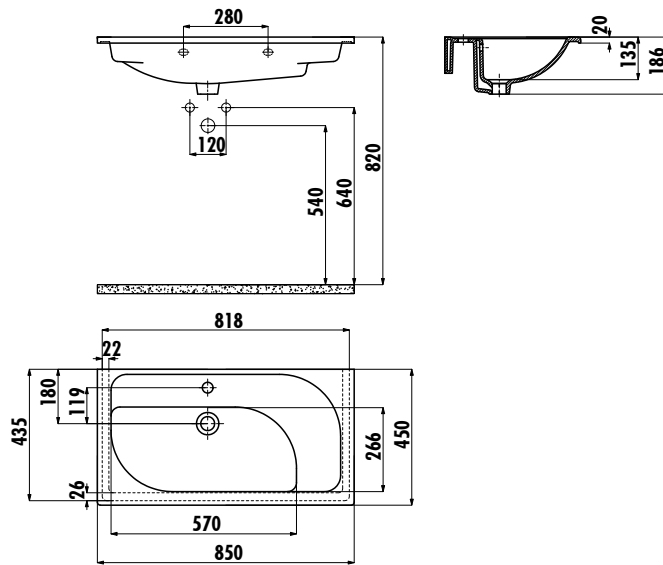

TEKNİK ÇİZİM

Creavit önceden haber vermeksizin, ürünlerde ve teknik detaylarda değişiklik yapma hakkını saklı tutar.

ÖZELLİKLER

Kalite Yönetim Sistemi

Müşteri Memnuniyeti Belgesi

Çevre Yönetim Sistemi

İş Sağlığı ve Güvenliği Yönetim Sistemi

LGA

Alman Standartlarına Uygunluk Belgesi

kiwa

Hollanda Standartlarına Uygunluk Belgesi

GOST - R

Rusya Standartlarına Uygunluk Belgesi

UKRSEPRO

Ukrayna Standartlarına Uygunluk Belgesi

İsrail Standartlarına Uygunluk Belgesi

Nijerya Standartlarına Uygunluk Belgesi

Türk Standartlarına Uygunluk Belgesi