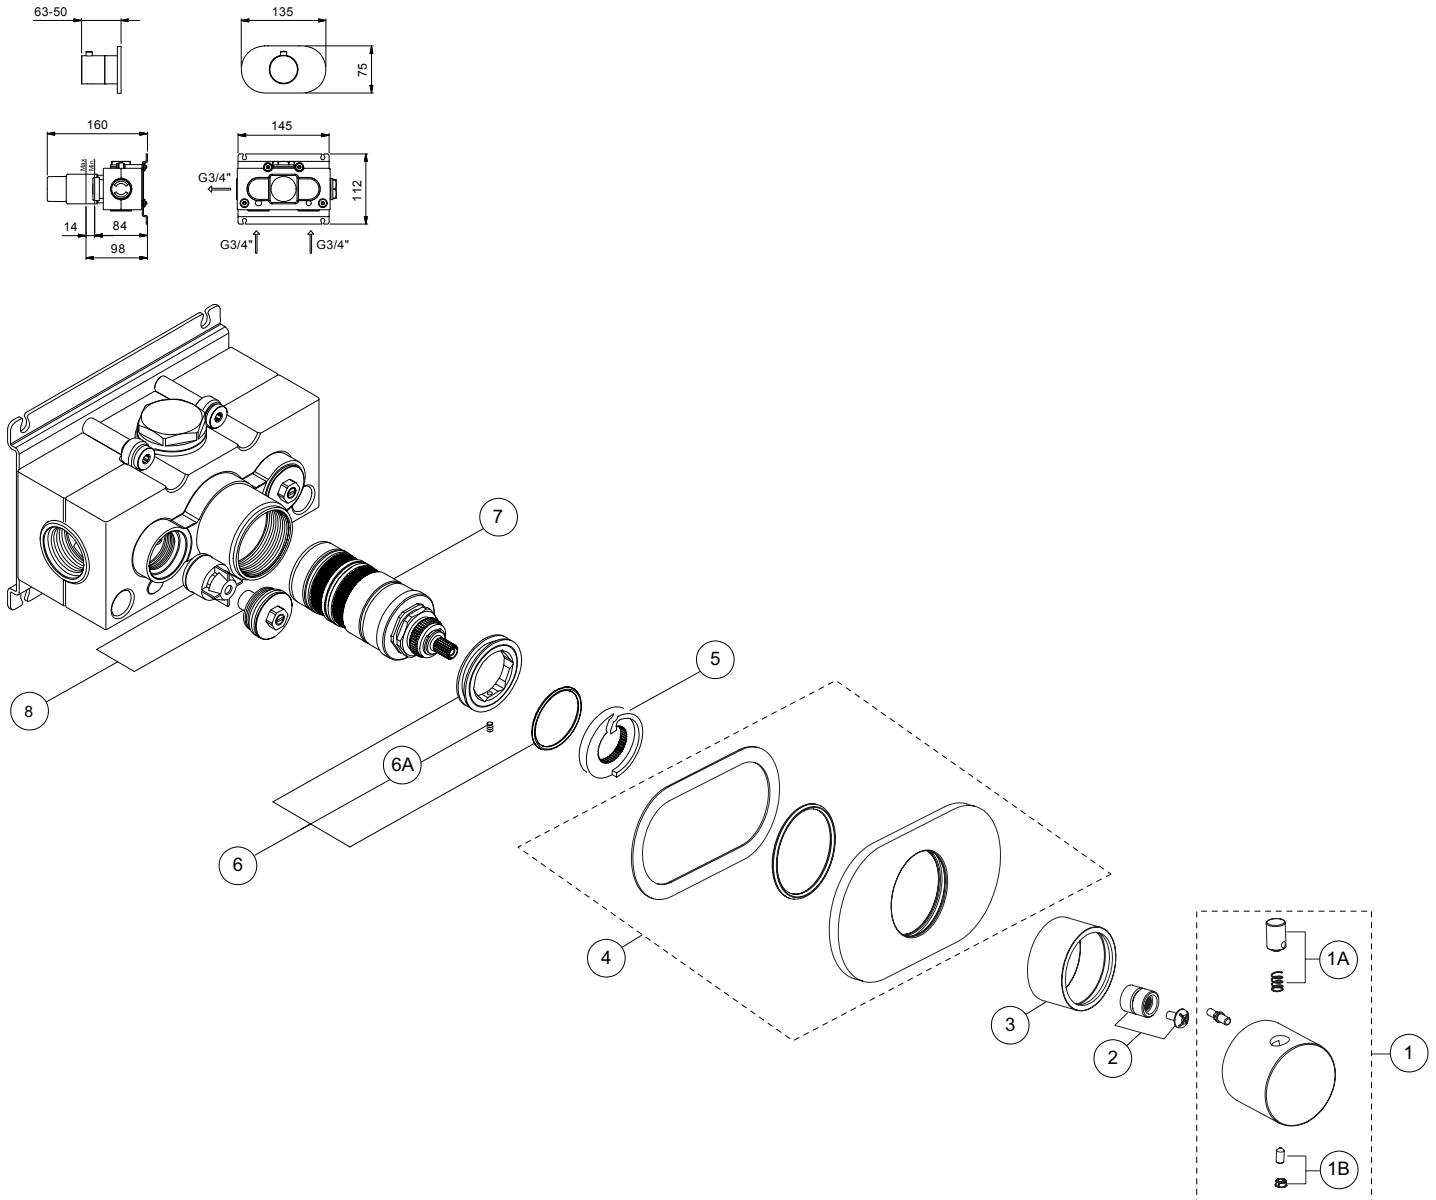

FONTANE BIANCHE

SALVATORI

FANTINI

DAL 1946

RUBINETTI

ART. P200B+D200A - Miscelatore termostatico doccia incasso 3/4" /

3/4" built-in thermostatic shower mixer / Mitigeur thermostatique douche à encastrer 3/4"

N°	Codice / Code	Descrizione / Description / Désignation
1	90 __ 9799	Maniglia termostatica completa Complete thermostatic handle Manette thermostatique complète
1A	90 __ 9539	Pulsantino con molla Push-button with spring Bouton avec ressort
1B	90 __ 9533	Confezione di fissaggio Fixing kit Kit de fixation
2	90 00 9524	Adattatore per maniglia Handle's adaptor Adaptateur pour manette
3	90 __ 9528	Canotto per cartuccia Pipe for cartridge Manchon pour cartouche
4	90 __ Q627	Piastra completa Complete cover plate Plaque complète

5	90 00 9531	Fermo per cartuccia termostatica Clamp for thermostatic cartridge Arrêt pour cartouche thermostatique
6	90 00 9529	Ghiera per cartuccia termostatica Locking ring for thermostatic cartridge Écrou de serrage pour cartouche thermostatique
6A	90 00 9530	Grano M3x4 punta piana per ghiera Flat point screw M3x4 for locking ring Vis de blocage M3x4 pointe plate pour écrou de blocage
7	90 00 3971	Cartuccia termostatica Thermostatic cartridge Cartouche thermostatique
8	90 00 8750	Coppia valvole Couple valves Paire de clapet