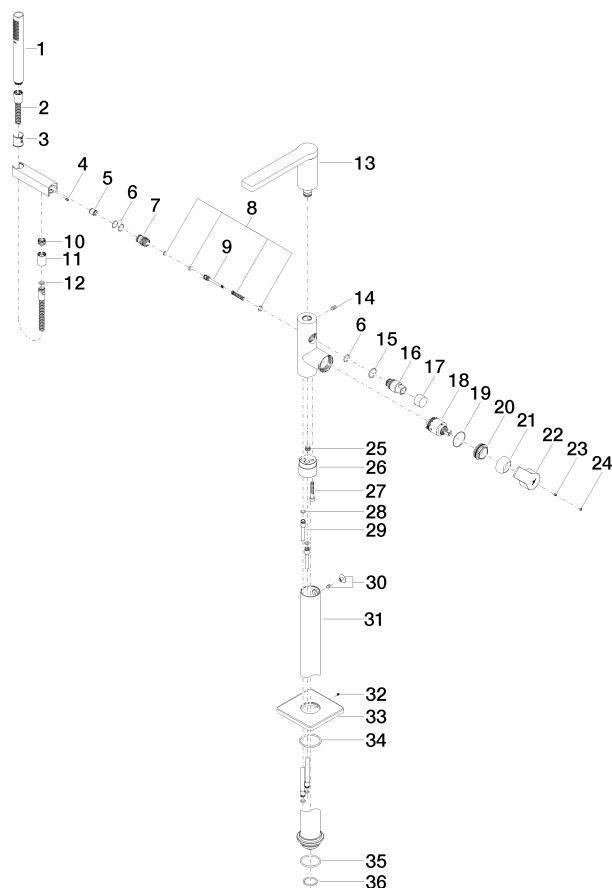

Ванна - JUST

Смеситель для ванны однорычажный с вертикальной трубой для свободностоящего

Артикульный номер: 25 863 965-00

- вылет 210 мм
- излив: круглая обогащенная воздухом струя
- душевой гарнитур со шлангом: нормальная струя
- душевой комплект со шлангом для душа и системой удаления известковых отложений
- автоматическое переключение ванна/душ
- общая высота 855 - 925 мм
- высота вертикальной трубы 565 - 635 мм
- высота до аэратора 865 – 935 мм
- скользящая розетка 130 x 130 мм
- металлический душевой шланг 1250 мм со встроенной защитой от перекручивания
- расход душевого комплекта макс. 7,6 л/мин
- расход макс. 16 л/мин при гидравлическом давлении 3 бара
- Группа смесителей согл. DIN 4109: 1
- Защищён от обратного потока.

хром

Для данного артикула требуются комплектующие.

Ванна - JUST

Смеситель для ванны однорычажный с вертикальной трубой для свободностоящего
 Артикульный номер: 25 863 965-00

размерный чертёж

Все величины в мм / дюймах = мм x 0,0394

график расхода

Ванна - JUST

Смеситель для ванны однорычажный с вертикальной трубой для свободностоящего
 Артикульный номер: 25 863 965-00

35 945 970 90

крепление напольное
 скрытого монтажа -

Спецификация запасных частей