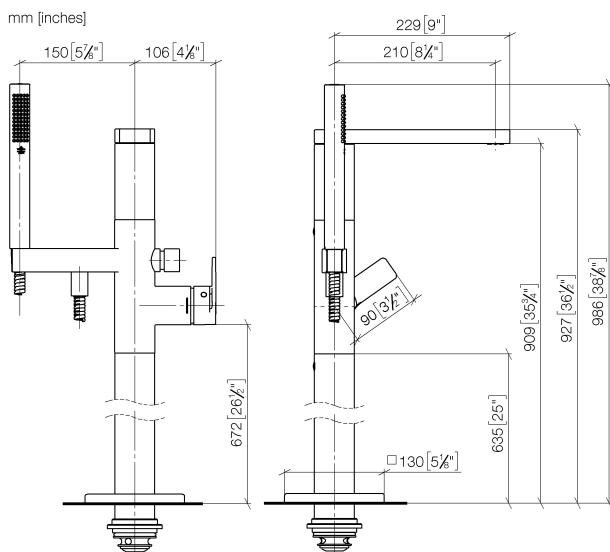

Ванна - JUST

Смеситель для ванны однорычажный с вертикальной трубой для свободностоящего

Артикульный номер: 25 863 965-00

- вылет 210 мм
- излив: круглая обогащенная воздухом струя
- душевой гарнитур со шлангом: нормальная струя
- душевой комплект со шлангом для душа и системой удаления известковых отложений
- автоматическое переключение ванна/душ
- общая высота 855 - 925 мм
- высота вертикальной трубы 565 - 635 мм
- высота до аэратора 865 – 935 мм
- скользящая розетка 130 x 130 мм
- металлический душевой шланг 1250 мм со встроенной защитой от перекручивания
- расход душевого комплекта макс. 7,6 л/мин
- расход макс. 16 л/мин при гидравлическом давлении 3 бара
- Группа смесителей согл. DIN 4109: 1
- Защищён от обратного потока.

хром

Для данного артикула требуются комплектующие.

Ванна - JUST

Смеситель для ванны однорычажный с вертикальной трубой для свободностоящего
 Артикульный номер: 25 863 965-00

размерный чертёж

Все величины в мм / дюймах = мм x 0,0394

Ванна - JUST

Смеситель для ванны однорычажный с вертикальной трубой для свободностоящего

Артикульный номер: 25 863 965-00

21	09 28 30 036-00	чехол Ø 46 x 18 мм - хром	1
22	09 20 96 026-00	Ручка 115 x 29 x 50 мм - хром	1
23	09 31 11 099 90	Крепление M4 x 4 -	1
24	90 31 20 087 00-00	Покрытие Ø 7 x 2,1 мм - хром	1
25	04 31 20 039 10 90	комплект уплотнений M12 x 1 -	1
26	09 24 03 152 20-00	Подключение - хром	1
27	09 30 30 111 90	Крепление M8 x 50 мм -	1
28	09 14 10 139 90	O-Ring EPDM 70 9,0 x 2,0 мм -	4
29	04 28 22 025 00 90	Держатель -	2
30	04 31 20 036 00 90	Донный клапан -	1
31	04 28 22 030 00-00	трубопровод Ø 71,5 x 697,5 мм - хром	1
32	09 31 11 030 90	Крепление M5 x 5 мм -	1
33	09 27 96 005-00	крышка 130 x 13 x 130 мм - хром	1
34	09 14 10 129 90	O-Ring 52 x 3,5 мм -	1
35	09 14 10 084 90	O-Ring EPDM 70 48 x 3,5 мм -	1
36	09 14 10 018 90	O-Ring EPDM 70 32,0 x 3,0 мм -	1