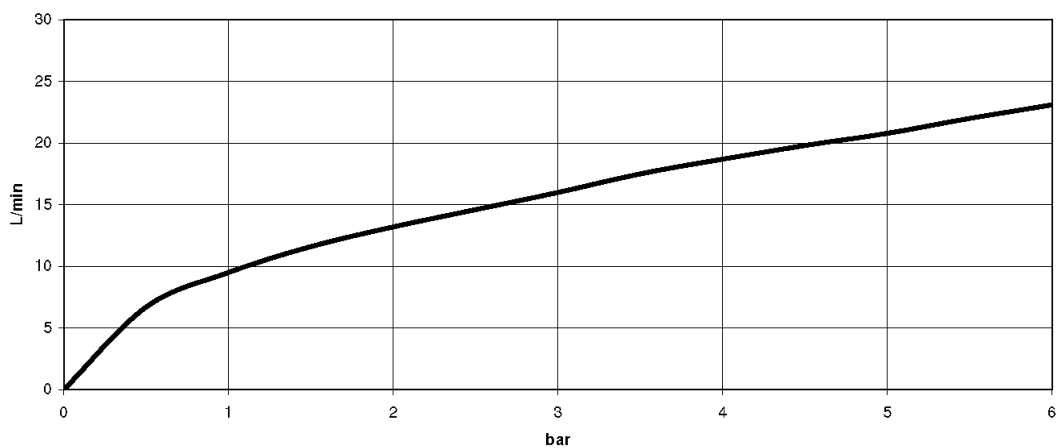

Ванна - JUST

Смеситель для ванны однорычажный с вертикальной трубой для свободностоящего
Артикульный номер: 25 863 965-00

размерный чертёж

Все величины в мм / дюймах = мм x 0,0394

график расхода