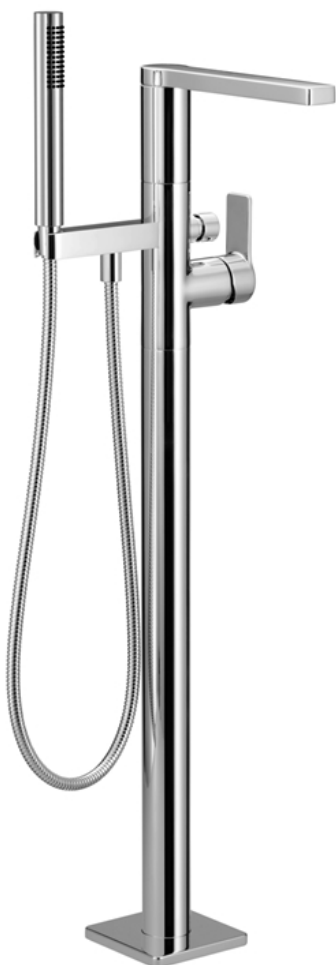

Ванна - JUST

Смеситель для ванны однорычажный с вертикальной трубой для свободностоящего

Артикульный номер: 25 863 965-00

- вылет 210 мм
- излив: круглая обогащенная воздухом струя
- душевой гарнитур со шлангом: нормальная струя
- душевой комплект со шлангом для душа и системой удаления известковых отложений
- автоматическое переключение ванна/душ
- общая высота 855 - 925 мм
- высота вертикальной трубы 565 - 635 мм
- высота до аэратора 865 – 935 мм
- скользящая розетка 130 x 130 мм
- металлический душевой шланг 1250 мм со встроенной защитой от перекручивания
- расход душевого комплекта макс. 7,6 л/мин
- расход макс. 16 л/мин при гидравлическом давлении 3 бара
- Группа смесителей согл. DIN 4109: 1
- Защищён от обратного потока.

хром

Для данного артикула требуются комплектующие.

Ванна - JUST

Смеситель для ванны однорычажный с вертикальной трубой для свободностоящего
 Артикульный номер: 25 863 965-00

размерный чертёж

Все величины в мм / дюймах = мм x 0,0394

график расхода

Ванна - JUST

Смеситель для ванны однорычажный с вертикальной трубой для свободностоящего
 Артикульный номер: 25 863 965-00

35 945 970 90

крепление напольное
 скрытого монтажа -

Спецификация запасных частей