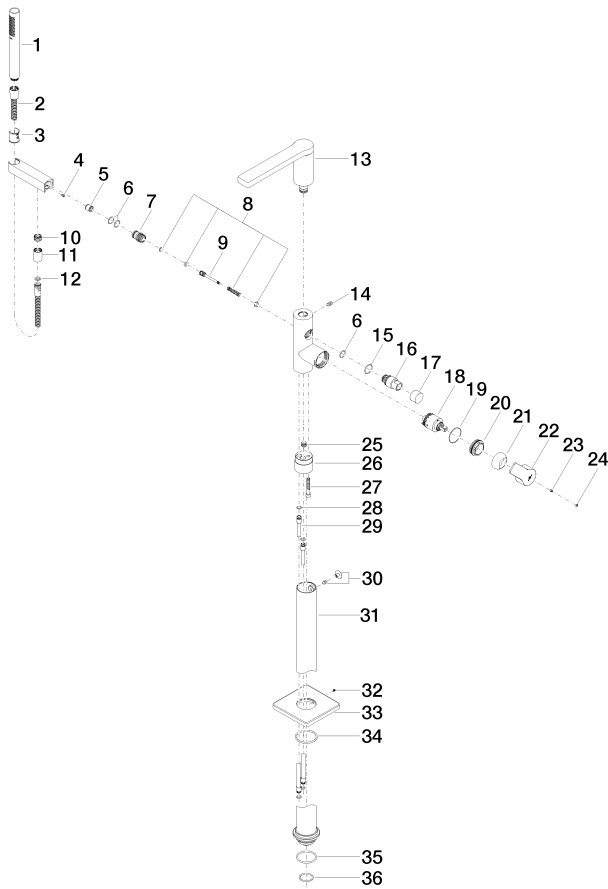

Ванна - JUST

Смеситель для ванны однорычажный с вертикальной трубой для свободностоящего

Артикульный номер: 25 863 965-00

Спецификация запасных частей

№	Артикульный №	Наименование	Расходуемое кол-во
1	28 013 969-00	Ручной стержневой душ - хром	1
2	09 30 02 072-00	Металлический шланг для душа 1/2" x 3/8" x 1250 мм - хром	1
3	09 18 40 118 90	гильза Ø 27,5 x 30 мм -	1
4	09 31 11 058 90	Крепление M5 x 8 мм -	1
5	09 23 01 141 90	Back-flow preventer Ø 15 x 16 мм -	1
6	09 14 10 010 90	O-Ring EPDM 70 17,0 x 2,0 мм -	3
7	09 24 03 153 20-00	нипель Ø 24 x 34,5 мм - хром	1
8	90 16 02 023 00 90	Переключение 15 x 50 x 15 мм -	1
9	09 31 09 102 20-00	Тяга Ø 12 x 70 мм - хром	1
10	09 24 03 069 90	нипель Ø 20 x 11,5 мм -	1
11	09 21 02 069-00	чехол Ø 22 x 31 мм - хром	1
12	09 14 20 026 90	Прокладка Centellen WS 3820 14 x 8 x 2 мм Centellen WS 3820 -	1
13	90 11 96 003 00-00		1
14	09 31 11 035 90	Крепление M8 x 16 мм -	1
15	09 14 10 112 90	O-Ring 24,0 x 2,0 мм -	1
16	09 21 34 081 20-00	Переключение Ø 30 x 56 мм - хром	1
17	09 20 88 002-00	Потянуть кнопку Ø 30 x 20 мм - хром	1
18	90 15 05 039 00 90	Картридж синий Ø 40 x 75 мм -	1
19	09 14 10 037 90	O-Ring 42,0 x 1,5 . мм -	1
20	09 24 04 298 90	Крепление Ø 42 x 17 мм -	1
21	09 28 30 036-00	чехол Ø 46 x 18 мм - хром	1
22	09 20 96 026-00	Ручка 115 x 29 x 50 мм - хром	1
23	09 31 11 099 90	Крепление M4 x 4 -	1
24	90 31 20 087 00-00	Покрытие Ø 7 x 2,1 мм - хром	1
25	04 31 20 039 10 90	комплект уплотнений M12 x 1 -	1
26	09 24 03 152 20-00	Подключение - хром	1
27	09 30 30 111 90	Крепление M8 x 50 мм -	1
28	09 14 10 139 90	O-Ring EPDM 70 9,0 x 2,0 мм -	4
29	04 28 22 025 00 90	Держатель -	2
30	04 31 20 036 00 90	Донный клапан -	1
31	04 28 22 030 00-00	трубопровод Ø 71,5 x 697,5 мм - хром	1
32	09 31 11 030 90	Крепление M5 x 5 мм -	1
33	09 27 96 005-00	крышка 130 x 13 x 130 мм - хром	1
34	09 14 10 129 90	O-Ring 52 x 3,5 мм -	1