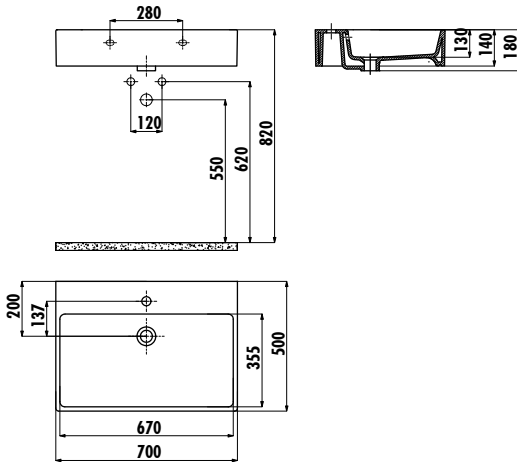

TEKNİK ÇİZİM

ÖZELLİKLER

Creavit önceden haber vermeksizin, ürünlerde ve teknik detaylarda değişiklik yapma hakkını saklı tutar.

Kalite Yönetim Sistemi

Müşteri Memnuniyeti Belgesi

Çevre Yönetim Sistemi

İş Sağlığı ve Güvenliği Yönetim Sistemi

LGA

Alman Standartlarına Uygunluk Belgesi

kiwa

Hollanda Standartlarına Uygunluk Belgesi

GOST - R

Rusya Standartlarına Uygunluk Belgesi

UKRSEPRO

Ukrayna Standartlarına Uygunluk Belgesi

İsrail Standartlarına Uygunluk Belgesi

Nijerya Standartlarına Uygunluk Belgesi

Türk Standartlarına Uygunluk Belgesi