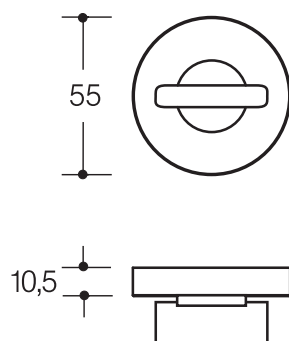

Abmessungen in mm

Oberfläche

XA | matt geschliffen

Technische Änderungen vorbehalten, 30.09.2021

HEWI Heinrich Wilke GmbH
Postfach 1260
D-34442 Bad Arolsen

Telefon: +49 5691 82-0
Telefax: +49 5691 82-319

info@hewi.de
www.hewi.com