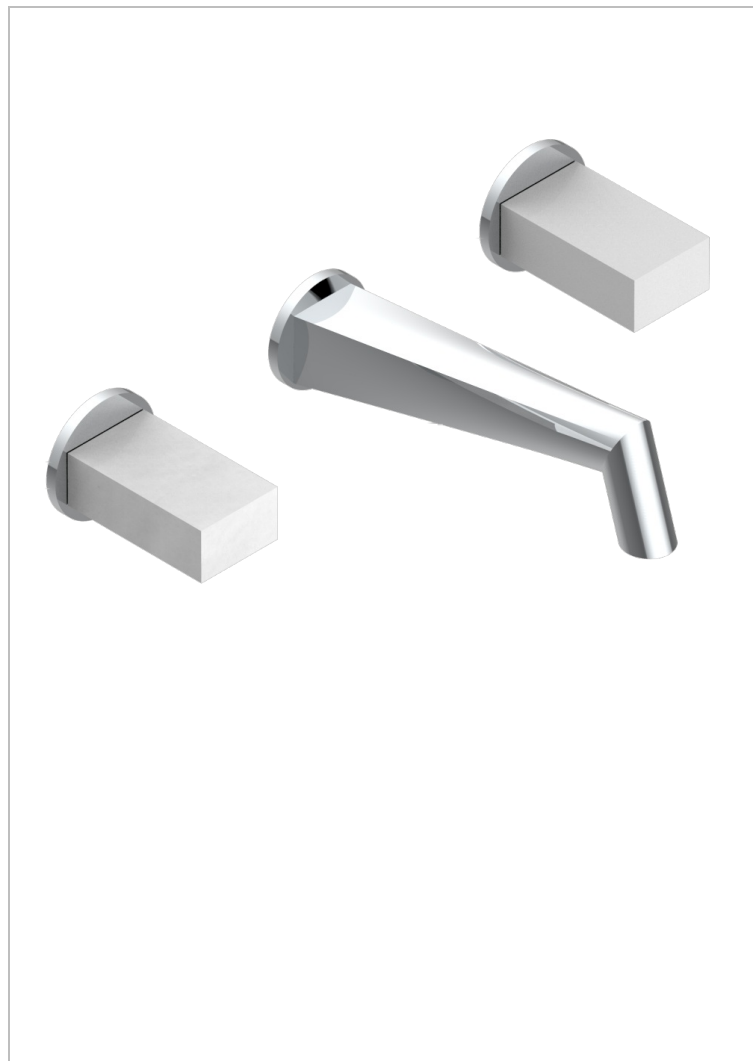

MONTAIGNE MARBRE BLANC VENUS

G3V-40GB

THG[®]
PARIS

Внешняя часть смесителя встраиваемого в стену для раковины на три отверстия с изливом ГОЛИАФ

ХАРАКТЕРИСТИКИ

- Montaigne marbre blanc Vénus
- Внешняя часть смесителя встраиваемого в стену для раковины на три отверстия с изливом ГОЛИАФ

СВЯЗАННЫЕ ТОВАРНЫЕ ПОЗИЦИИ

- Ref. G00-40AC Встраиваемая часть смесителя настенного на три отверстия (не рукоят.)
- Ref. G00-40AM Встраиваемая часть смесителя настенного на 3 отверстия на пластине (рукоят.)