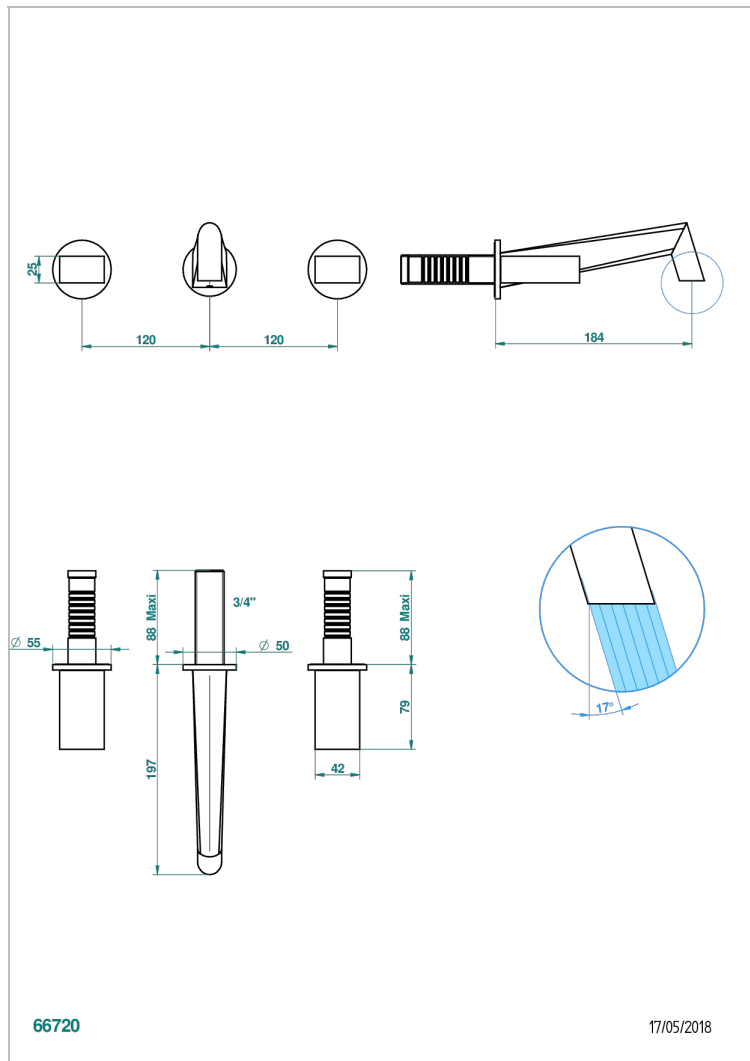

MONTAIGNE MARBRE BLANC VENUS

G3V-40GB

THG[®]
PARIS

Внешняя часть смесителя встраиваемого в стену для раковины на три отверстия с изливом ГОЛИАФ

ХАРАКТЕРИСТИКИ

- Montaigne marbre blanc Vénus
- Внешняя часть смесителя встраиваемого в стену для раковины на три отверстия с изливом ГОЛИАФ

СВЯЗАННЫЕ ТОВАРНЫЕ ПОЗИЦИИ

- Ref. G00-40AC Встраиваемая часть смесителя настенного на три отверстия (не рукоят.)
- Ref. G00-40AM Встраиваемая часть смесителя настенного на 3 отверстия на пластине (рукоят.)