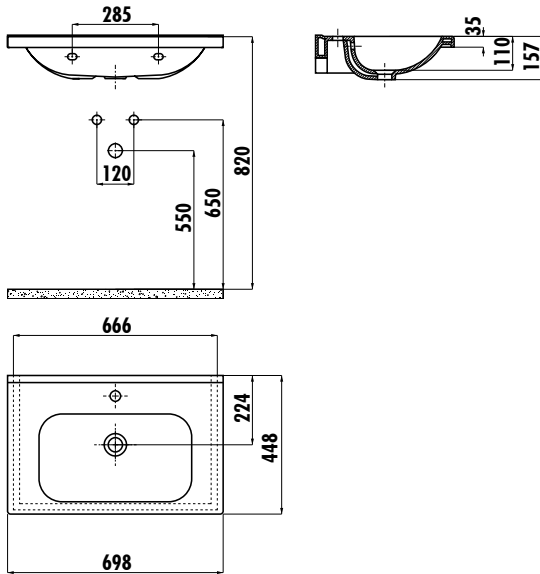

TEKNİK ÇİZİM

ÖZELLİKLER

Creavit önceden haber vermeksizin, ürünlerde ve teknik detaylarda değişiklik yapma hakkını saklı tutar.

Kalite Yönetim Sistemi

Müşteri Memnuniyeti Belgesi

Çevre Yönetim Sistemi

İş Sağlığı ve Güvenliği Yönetim Sistemi

LGA

Alman Standartlarına Uygunluk Belgesi

kiwa

Hollanda Standartlarına Uygunluk Belgesi

GOST - R

Rusya Standartlarına Uygunluk Belgesi

UKRSEPRO

Ukrayna Standartlarına Uygunluk Belgesi

İsrail Standartlarına Uygunluk Belgesi

Nijerya Standartlarına Uygunluk Belgesi

Türk Standartlarına Uygunluk Belgesi