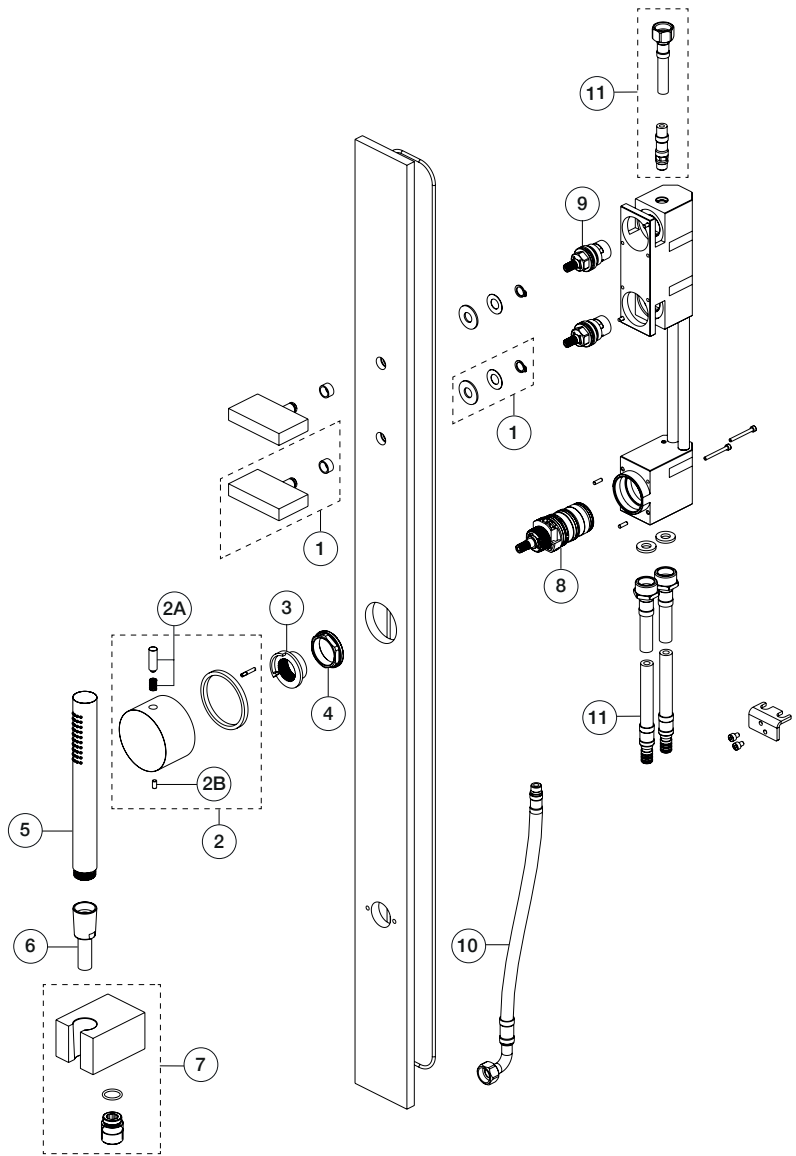

ABOUTWATER AK/25

Boffi FANTINI

ART. T302B+T302A - Miscelatore termostatico doccia incasso 1/2" / 1/2" built-in thermostatic shower mixer / Mitigeur thermostatique douche à encastrer 1/2"

N°	Codice / Code	Descrizione / Description / Désignation
1	90 __ Q672	Maniglia completa Complete handle Manette complète
2	90 __ Q676	Maniglia termostatica completa Complete thermostatic handle Manette thermostatique complète
2A	90 __ Q677	Pulsantino con molla Push-button with spring Bouton avec ressort
2B	90 00 9540	Grano M4x8 Locking screw M4x8 Vis de blocage M4x8
3	90 00 Q678	Fermo per cartuccia termostatica Clamp for thermostatic cartridge Arrêt pour cartouche thermostatique
4	90 00 Q679	Ghiera per cartuccia termostatica Locking ring for thermostatic cartridge Écrou de blocage pour cartouche thermostatique
5	90 __ 9914	Doccetta ABOUTWATER ABOUTWATER handshower Douchette ABOUTWATER

6	90 __ 9349	Flessibile doccetta in PVC 150 cm 150 cm PVC flexible for handshower Flexible PVC pour douchette 150 cm
7	90 __ Q680	Presacqua completa Complete water plug Prise d'eau complète
8	90 00 T071	Cartuccia termostatica Thermostatic cartridge Cartouche thermostatique
9	90 00 Q162	Vitone ceramico Ceramic cartridge Tête céramique
10	90 02 Q681	Flessibile Inox M10X1 G3/8" 320 mm Stainless steel M10X1 F3/8" 320 mm flexible Flexibles en Inox M10X1 F3/8" 320 mm
11	90 02 Q682	Flessibile Inox attacco rapido - M15X1 340 mm Stainless steel M15X1 340 mm flexible hose Flexibles en Inox raccord rapide - M15x1 340 mm

-- Questo codice alfanumerico indica la finitura o il materiale
This alphanumeric code indicates the finish or raw material
Ce code alphanumerique indique la finition ou le matériel