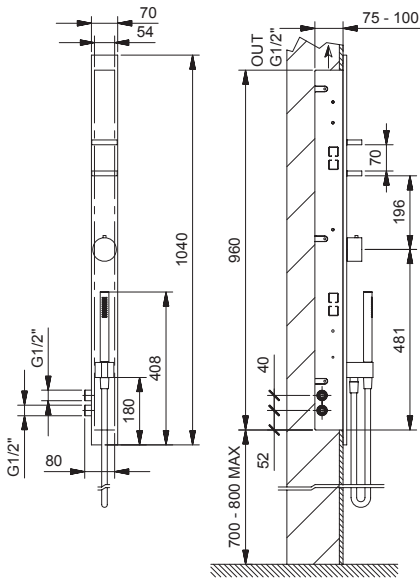

ABOUTWATER AK/25

Boffi FANTINI

ART. T302B+T302A - Miscelatore termostatico doccia incasso 1/2" / 1/2" built-in thermostatic shower mixer / Mitigeur thermostatique douche à encastrer 1/2"

N°	Codice / Code	Descrizione / Description / Désignation
1	90 __ Q672	Maniglia completa Complete handle Manette complète
2	90 __ Q676	Maniglia termostatica completa Complete thermostatic handle Manette thermostatique complète
2A	90 __ Q677	Pulsantino con molla Push-button with spring Bouton avec ressort
2B	90 00 9540	Grano M4x8 Locking screw M4x8 Vis de blocage M4x8
3	90 00 Q678	Fermo per cartuccia termostatica Clamp for thermostatic cartridge Arrêt pour cartouche thermostatique
4	90 00 Q679	Ghiera per cartuccia termostatica Locking ring for thermostatic cartridge Écrou de blocage pour cartouche thermostatique
5	90 __ 9914	Doccetta ABOUTWATER ABOUTWATER handshower Douchette ABOUTWATER

6	90 __ 9349	Flessibile doccetta in PVC 150 cm 150 cm PVC flexible for handshower Flexible PVC pour douchette 150 cm
7	90 __ Q680	Presacqua completa Complete water plug Prise d'eau complète
8	90 00 T071	Cartuccia termostatica Thermostatic cartridge Cartouche thermostatique
9	90 00 Q162	Vitone ceramico Ceramic cartridge Tête céramique
10	90 02 Q681	Flessibile Inox M10X1 G3/8" 320 mm Stainless steel M10X1 F3/8" 320 mm flexible Flexibles en Inox M10X1 F3/8" 320 mm
11	90 02 Q682	Flessibile Inox attacco rapido - M15X1 340 mm Stainless steel M15X1 340 mm flexible hose Flexibles en Inox raccord rapide - M15x1 340 mm

-- Questo codice alfanumerico indica la finitura o il materiale
This alphanumeric code indicates the finish or raw material
Ce code alphanumerique indique la finition ou le matériel