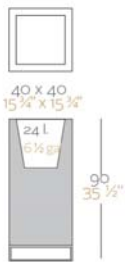

VELA High Cube 40
VELA Cubo Alto 40