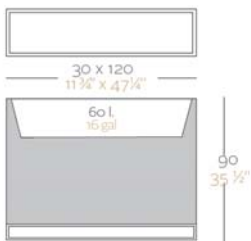

54038R

54038F

54038W

54038L

ReferenceX, for example 0000A ReferenciaX, ejemplo 0000A.

\* A: AIRE R: AIGUA F: FOC W:LLUM L: LEDS B: FULL WHITE G: GLASS

VELA Wall  
VELA Wall

FINISHES ACABADOS