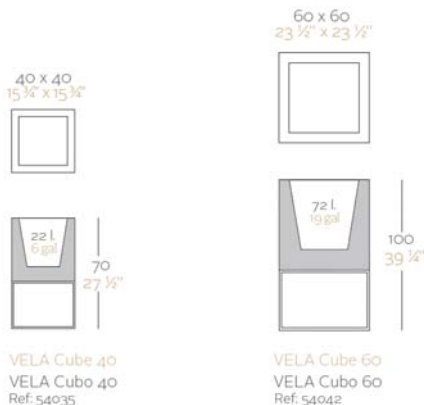

REFERENCE* REFERENCIA*

54035A	54035R	54035F	54035W	54035L
54042A	54042R	54042F	54042W	54042L

ReferenceX, for example 0000A ReferenciaX, ejemplo 0000A.

* A: AIRE R: AIGUA F: FOC W:LLUM L: LEDS B: FULL WHITE G: GLASS

FINISHES ACABADOS

AIRE Matt finished. Básico, acabado mate.

AIGUA Matt finished with self watering system. Básico, acabado mate con sistema de autoriego.

Colours Aire and Aigua / Colores Aire y Aigua

- White Blanco
- Black Negro
- Bronze Bronce
- Steel Acero
- Anthracite Antracita
- Red Rojo
- Pistachio Pistacho
- Orange Naranja
- Pink Pink
- Ice Hielo

FOC Lacquered with self watering system. Lacado con sistema de autoriego..

- White Blanco
- Black Negro
- Bronze Bronce
- Steel Acero
- Anthracite Antracita
- Red Rojo
- Pistachio Pistacho
- Orange Naranja
- Pink Pink
- Champagne Champán

LLUM

Lighting with energy saving lamp. Wire lenght: 3 m/ 118". IP 65. Long life: 10.000h
Iluminación con lámpara de bajo consumo. Longitud cable: 3m/118". Larga vida:10.000h.

- Ice Hielo
- Orange Naranja
- Red Rojo
- Ice/Blue Hielo/Azul
- Ice/Red Hielo/Rojo
- Ice/Green Hielo/Verde

- EU: 220-240V ~ 50 - 60Hz. E27 18-30W. CE. RoHS
- USA: 110-120V ~ 60Hz. E26 18-30W. UL.

LED RGB

Lighting with Led RGB technology. Colour change with remote control. Long life60.000h. IP65.
Iluminación con tecnología Led RGB. Cambio de color mediante mando a distancia. Larga vida: 60.000h. IP65.

- Ice Hielo

- 100-240V ~ 50-60Hz. 350 -400 LM. 18 - 72 W