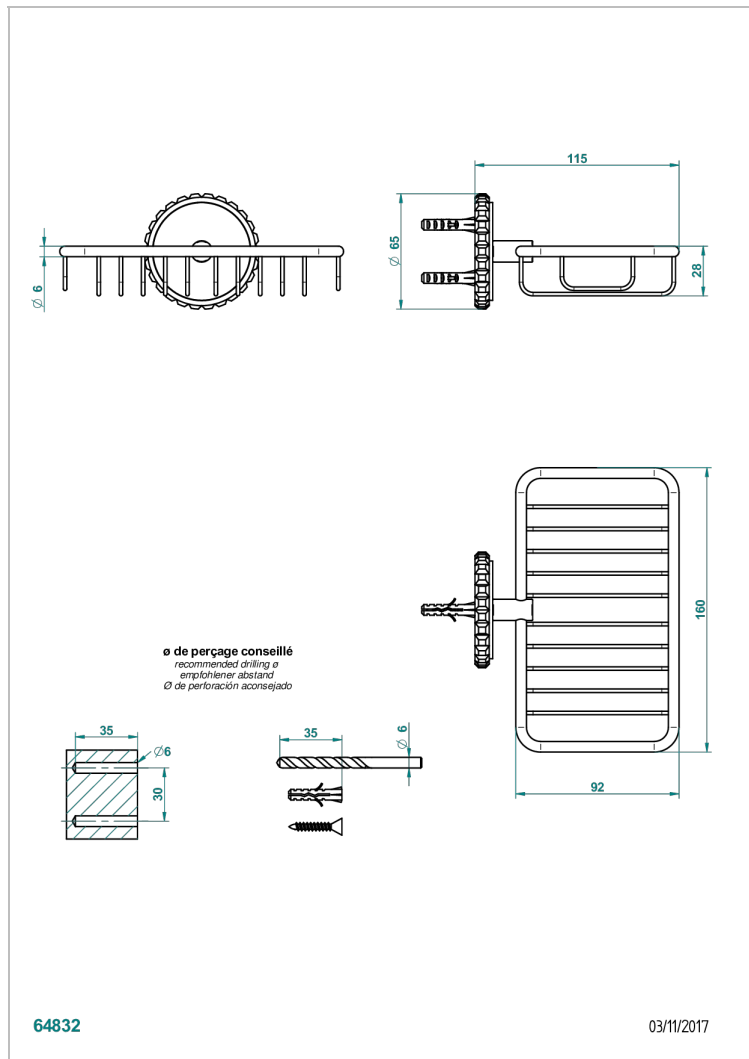

# SYSTEM METAL QUADRILLE

G9E-620

Мыльница-сетка с фланцем 160 x 95 мм

THG<sup>®</sup>  
PARIS

## ХАРАКТЕРИСТИКИ

- System métal quadrillé
- Мыльница-сетка с фланцем 160 x 95 мм