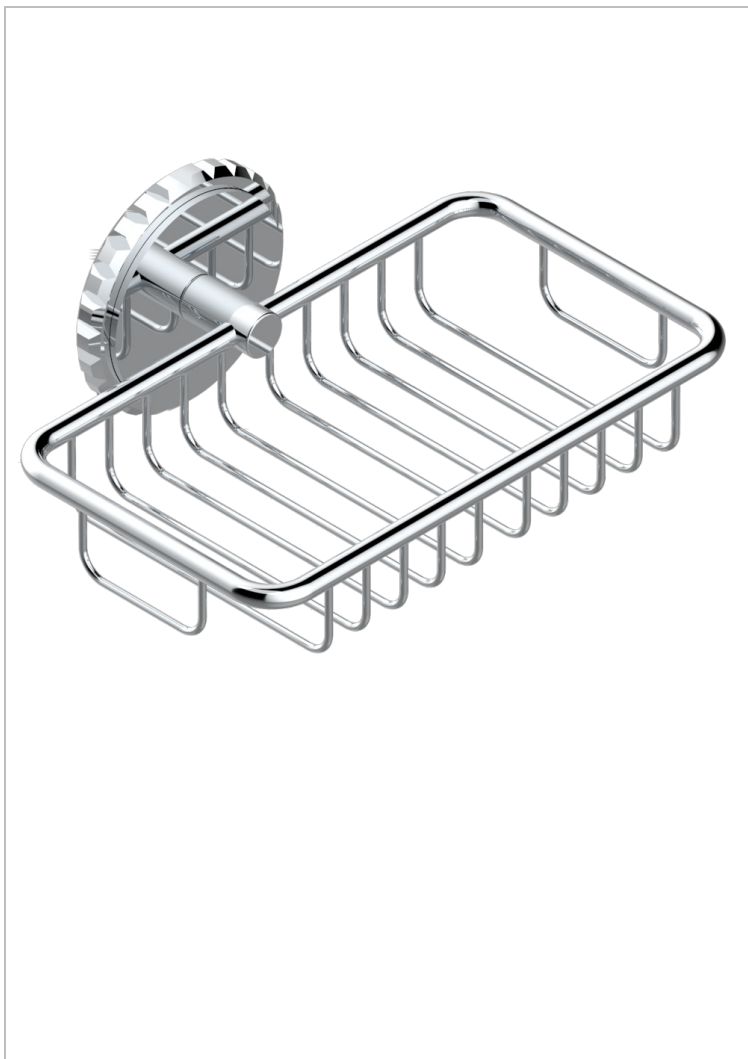

# SYSTEM METAL QUADRILLE

G9E-620

Мыльница-сетка с фланцем 160 x 95 мм

THG<sup>®</sup>  
PARIS

## ХАРАКТЕРИСТИКИ

- System métal quadrillé
- Мыльница-сетка с фланцем 160 x 95 мм