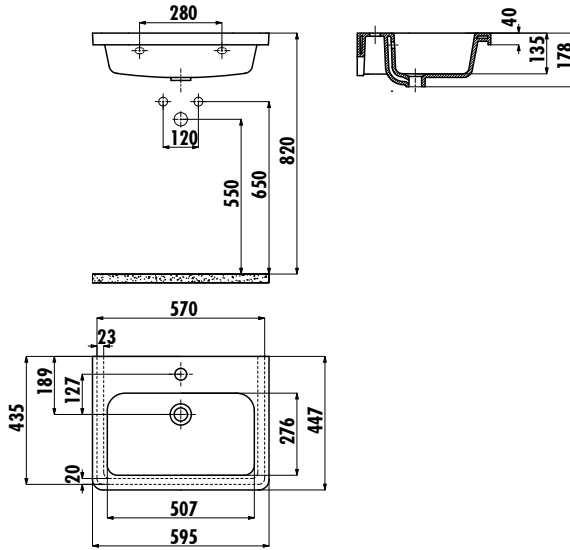

TEKNİK ÇİZİM

ÖZELLİKLER

Creavit önceden haber vermeksizin, ürünlerde ve teknik detaylarda değişiklik yapma hakkını saklı tutar.

Kalite Yönetim Sistemi

Müşteri Memnuniyeti Belgesi

Çevre Yönetim Sistemi

İş Sağlığı ve Güvenliği Yönetim Sistemi

LGA

Alman Standartlarına Uygunluk Belgesi

kiwa

Hollanda Standartlarına Uygunluk Belgesi

GOST - R

Rusya Standartlarına Uygunluk Belgesi

UkrSEPRO

Ukrayna Standartlarına Uygunluk Belgesi

İsrail Standartlarına Uygunluk Belgesi

Nijerya Standartlarına Uygunluk Belgesi

Türk Standartlarına Uygunluk Belgesi