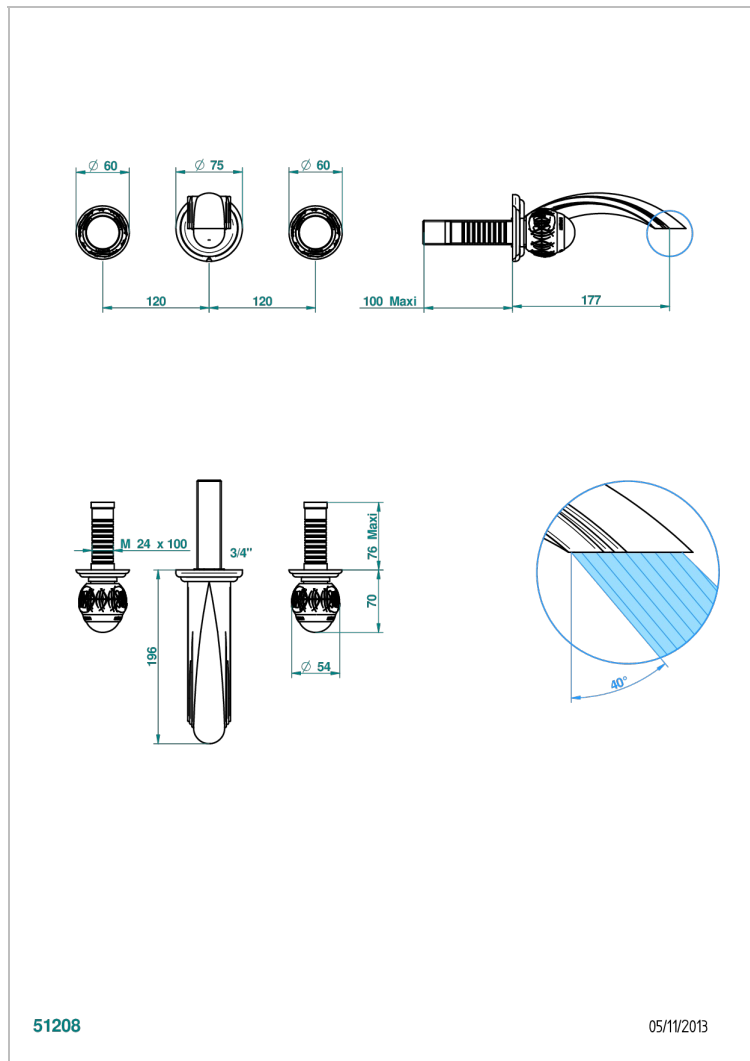

# PANTHERE CO СВЕТЛЫМ ХРУСТАЛЕМ

A2H-40GB

THG<sup>®</sup>  
PARIS

Внешняя часть смесителя встраиваемого в стену для раковины на три отверстия с изливом ГОЛИАФ

## ХАРАКТЕРИСТИКИ

- Panthere со светлым хрусталём
- Внешняя часть смесителя встраиваемого в стену для раковины на три отверстия с изливом ГОЛИАФ

## СВЯЗАННЫЕ ТОВАРНЫЕ ПОЗИЦИИ

- Ref. G00-40AC Встраиваемая часть смесителя настенного на три отверстия (не рукоят.)
- Ref. G00-40AM Встраиваемая часть смесителя настенного на 3 отверстия на пластине (рукоят.)