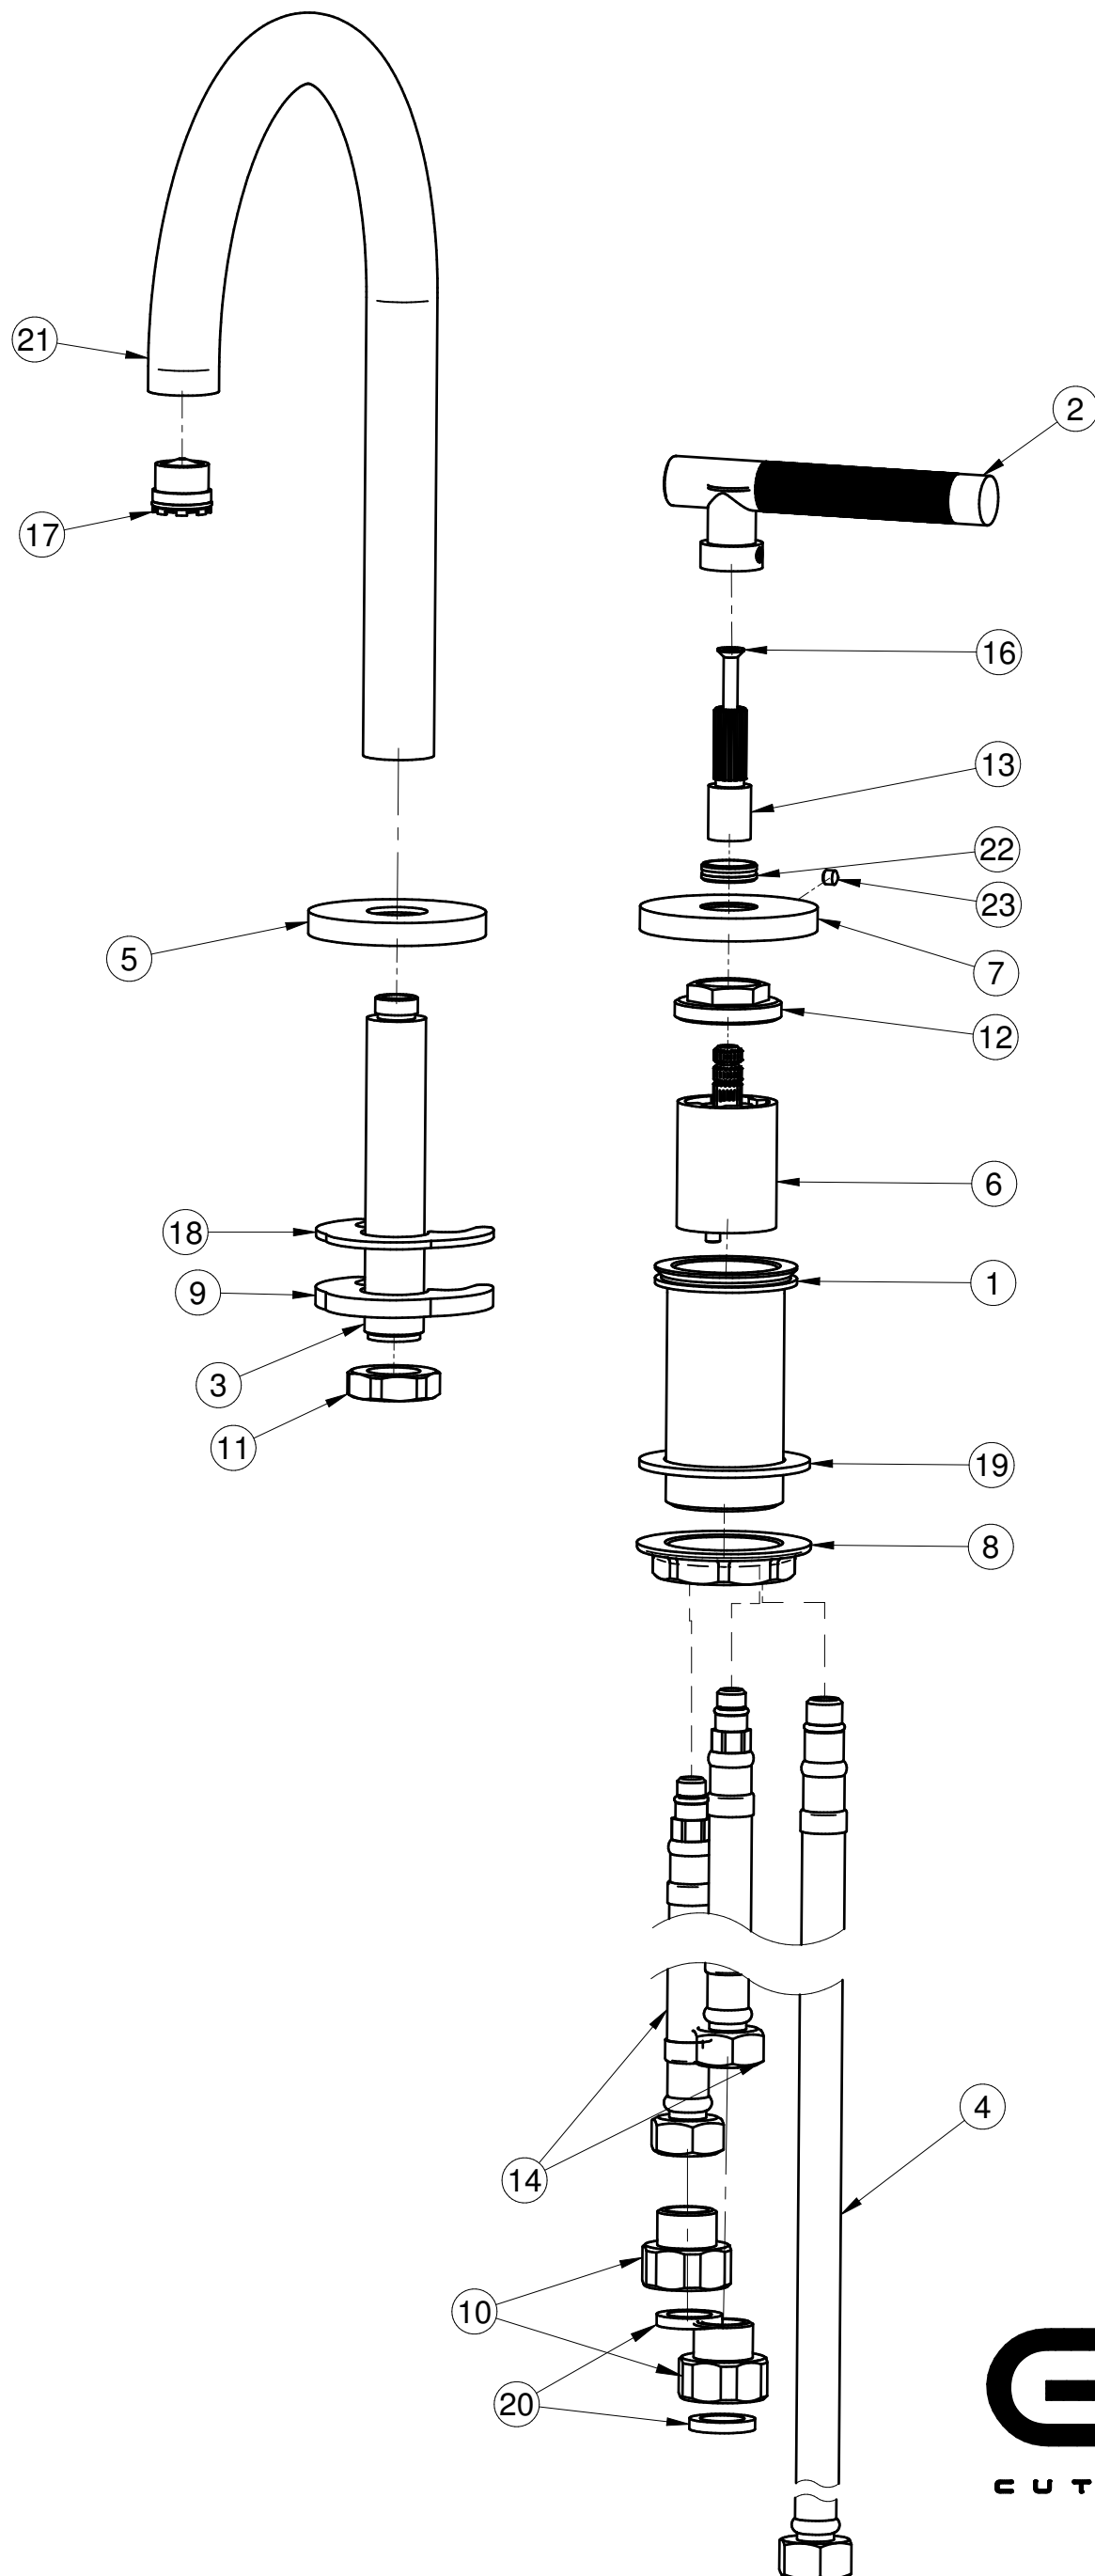

# E-11422-LM57B-T

## HARLEY Series

**GRAFF**<sup>®</sup>  
CUTTING EDGE DESIGN