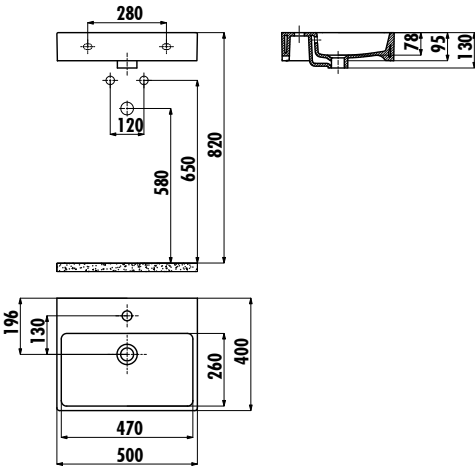

TEKNİK ÇİZİM

ÖZELLİKLER

Creavit önceden haber vermeksizin, ürünlerde ve teknik detaylarda değişiklik yapma hakkını saklı tutar.

Kalite Yönetim Sistemi

Müşteri Memnuniyeti Belgesi

Çevre Yönetim Sistemi

İş Sağlığı ve Güvenliği Yönetim Sistemi

LGA

Alman Standartlarına Uygunluk Belgesi

kiwa

Hollanda Standartlarına Uygunluk Belgesi

GOST - R

Rusya Standartlarına Uygunluk Belgesi

UKRSEPRO

Ukrayna Standartlarına Uygunluk Belgesi

İsrail Standartlarına Uygunluk Belgesi

Nijerya Standartlarına Uygunluk Belgesi

Türk Standartlarına Uygunluk Belgesi