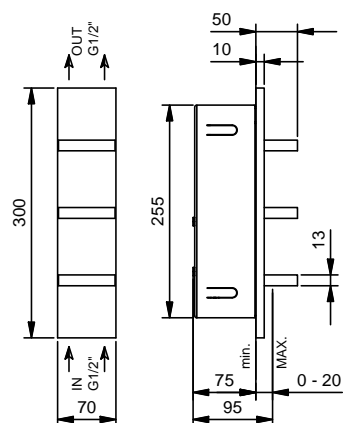

АРТ. T068B+T068A

Встроенный смеситель для ванны/душа

- ручки
- без излива
- переключатель на 2 потока с поворотной кнопкой
- картридж керамический 90°
- впуски 1/2"

Наружная часть

Отделки:

Matt Gun Metal PVD 48 P5 T068B

Внутренняя часть

Отделки:

44 00 T068A

Проект:

Комната:

Дата:

Комментарии:

сертификаты: